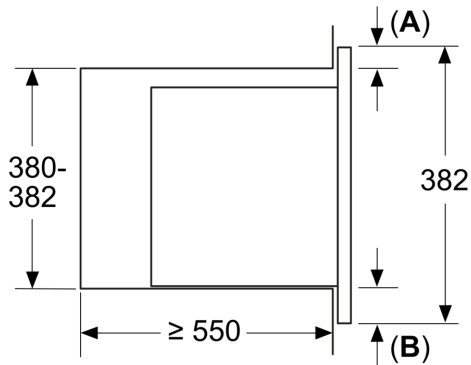

Тип управления:Электронное
 Размеры (ВхШхГ):382 x 595 x 375 мм
 Размеры рабочей камеры: 205.0 x 310 x 334.0 мм
 Длина кабеля электропитания: 130.0 см
 Вес нетто: 14.4 кг
 Общий вес: 17.5 кг
 EAN-код:4242005290741
 Максимальная мощность микроволновой печи:800 Вт
 Мощность подключения:1270 Вт
 Ток :10 А
 Напряжение: 220-230 В
 Частота: 50 Гц
 Тип штекера:Вилка Gardy с заземлением

Окружающая среда / Безопасность:

- Защитное отключение
- Система охлаждения прибора
- Длина сетевого кабеля: 130 см
- Мощность подключения: 1.27 кВт
- Норма напряжения 220 - 230 ВВ

Размеры:

- Размеры прибора (ВхШхГ): 382 мм x 595 мм x 375 мм
- Размеры ниши для встраивания (ВхШхГ): 380 мм - 382 мм x 560 мм - 568 мм x 550 мм
- Пожалуйста, придерживайтесь размеров для встраивания, указанных на схеме монтажа

**Серия 2, Встраиваемая
микроволновая печь, 59 x 38 см,
Нержавеющая сталь
BEL653MS3**

measurements in mm
Installation of a 25L microwave in a
high cupboard

A: Overhang at top: 1 mm
B: Overhang at bottom: 1 mm

measurements in mm

A: Back panel open