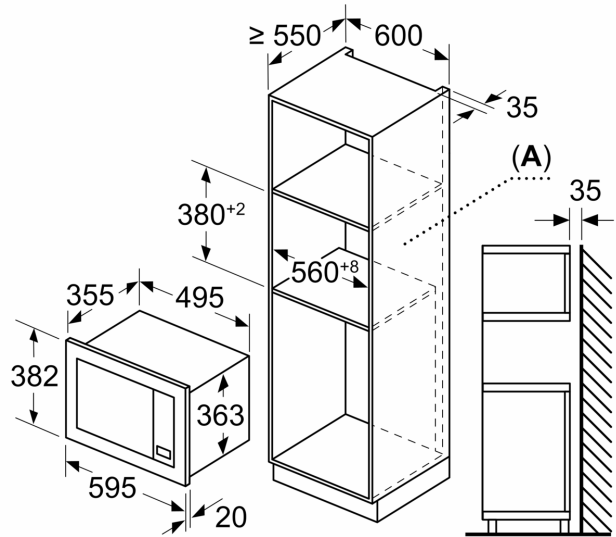

Тип управления:Электронное
 Размеры (ВхШхГ):382 x 595 x 375 мм
 Размеры рабочей камеры: 205.0 x 310 x 334.0 мм
 Длина кабеля электропитания: 130.0 см
 Вес нетто: 14.4 кг
 Общий вес: 17.5 кг
 EAN-код:4242005290741
 Максимальная мощность микроволновой печи:800 Вт
 Мощность подключения:1270 Вт
 Ток :10 А
 Напряжение: 220-230 В
 Частота: 50 Гц
 Тип штекера:Вилка Gardy с заземлением

Окружающая среда / Безопасность:

- Защитное отключение
- Система охлаждения прибора
- Длина сетевого кабеля: 130 см
- Мощность подключения: 1.27 кВт
- Норма напряжения 220 - 230 ВВ

Размеры:

- Размеры прибора (ВхШхГ): 382 мм x 595 мм x 375 мм
- Размеры ниши для встраивания (ВхШхГ): 380 мм - 382 мм x 560 мм - 568 мм x 550 мм
- Пожалуйста, придерживайтесь размеров для встраивания, указанных на схеме монтажа

**Серия 2, Встраиваемая
микроволновая печь, 59 x 38 см,
Нержавеющая сталь
BEL653MS3**

measurements in mm
Installation of a 25L microwave in a
high cupboard

A: Overhang at top: 1 mm
B: Overhang at bottom: 1 mm

measurements in mm

A: Back panel open