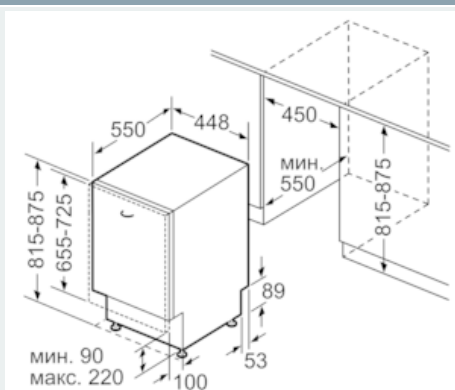

Оснащение

Технические особенности

Встраиваемый/ свободностоящий: Встроенный
 Кол-во комплектов посуды: 10
 Съемная рабочая поверхность: Нет
 Декоративные рамы/ поверхности: Нет возможности доукомплектовать декоративными рамами
 Цвет панели: Stainless steel colour, lacqu.
 Частота (Гц): 50; 60
 Длина сетевого кабеля (см): 175
 Тип штепсельной вилки: Вилка с заземлением
 Длина подводящего шланга (см): 165
 Длина отводящего шланга (см): 205
 Высота с рабочей поверхностью (мм): 0
 Высота без рабочей поверхности (мм): 815
 Максимальная регулируемая высота (мм): 60
 Размеры прибора (мм): 815 x 448 x 550
 Размеры прибора в упаковке (мм) (ВxШxГ): 880 x 675 x 515
 Вес нетто (кг): 32,722
 Вес брутто (кг): 34,5
 Напряжение (В): 220-240
 Предохранители (А): 10
 Проточный водонагреватель: Да
 Параметры потребления воды (л): 9,5
 Потребление энергии (кВтч): 0,91
 Длительность программы сравнения (мин): 195

**iQ500, Встраиваемая
посудомоечная машина, 45 см
SR656X10TR**

Размерные чертежи

Размеры в мм