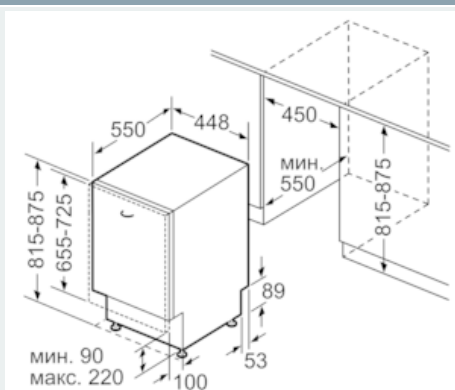

Оснащение

Технические особенности

Встраиваемый/ свободностоящий: Встроенный
 Кол-во комплектов посуды: 10
 Съёмная рабочая поверхность: Нет
 Декоративные рамы/ поверхности: Нет возможности доукомплектовать декоративными рамами
 Цвет панели: Stainless steel colour, lacqu.
 Частота (Гц): 50; 60
 Длина сетевого кабеля (см): 175
 Тип штепсельной вилки: Вилка с заземлением
 Длина подводящего шланга (см): 165
 Длина отводящего шланга (см): 205
 Высота с рабочей поверхностью (мм): 0
 Высота без рабочей поверхности (мм): 815
 Максимальная регулируемая высота (мм): 60
 Размеры прибора (мм): 815 x 448 x 550
 Размеры прибора в упаковке (мм) (ВxШxГ): 875 x 675 x 515
 Вес нетто (кг): 30,722
 Вес брутто (кг): 32,5
 Напряжение (В): 220-240
 Предохранители (А): 10
 Проточный водонагреватель: Да
 Параметры потребления воды (л): 9,5
 Потребление энергии (кВтч): 0,91
 Длительность программы сравнения (мин): 195

- Индикация остаточного времени и окончания хода программы (голубая/белая подсветка)
- Трёхкомпонентный самоочищающийся фильтр

Техническая информация

- Размеры прибора: (ВхШхГ): 81.5 x 44.8 x 55 см
- Ножки, регулируемые по высоте до 6 см, подходит для кухонь с высотой столешницы 90 см

**iQ500, Встраиваемая
посудомоечная машина, 45 см
SR655X60MR**

Размерные чертежи

Размеры в мм