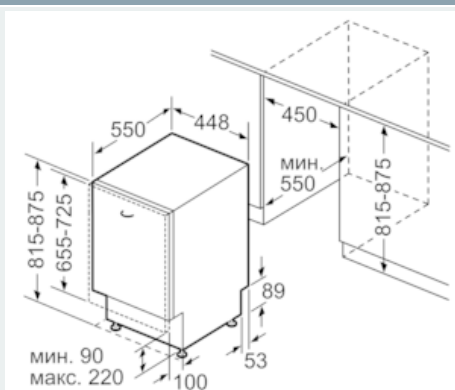

#### Технические особенности

Встраиваемый/ свободностоящий: Встроенный  
 Кол-во комплектов посуды: 10  
 Съёмная рабочая поверхность: Нет  
 Декоративные рамы/ поверхности: Нет возможности доукомплектовать декоративными рамами  
 Цвет панели: Stainless steel colour, lacqu.  
 Частота (Гц): 50; 60  
 Длина сетевого кабеля (см): 175  
 Тип штепсельной вилки: Вилка с заземлением  
 Длина подводящего шланга (см): 165  
 Длина отводящего шланга (см): 205  
 Высота с рабочей поверхностью (мм): 0  
 Высота без рабочей поверхности (мм): 815  
 Максимальная регулируемая высота (мм): 60  
 Размеры прибора (мм): 815 x 448 x 550  
 Размеры прибора в упаковке (мм) (ВxШxГ): 880 x 670 x 510  
 Вес нетто (кг): 30,722  
 Вес брутто (кг): 32,5  
 Напряжение (В): 220-240  
 Предохранители (А): 10  
 Проточный водонагреватель: Да  
 Параметры потребления воды (л): 9,5  
 Потребление энергии (кВтч): 0,91  
 Длительность программы сравнения (мин): 195

- VarioDrawer
- Три положения верхнего короба с системой rackmatic-3, легко переставить по высоте даже при полной загрузке
- Складные направляющие для тарелок в нижнем коробе (2шт.)
- Полочка для чашек в верхнем коробе
- Система защиты стекла

#### Техническая информация

- Размеры прибора: (ВхШхГ): 81.5 x 44.8 x 55 см
- Металлическая пластина на столешницу для защиты от пара
- Ножки, регулируемые по высоте до 6 см, подходит для кухонь с высотой столешницы 90 см

**iQ500, Встраиваемая  
посудомоечная машина, 45 см  
SR655X31MR**

Размерные чертежи

Размеры в мм