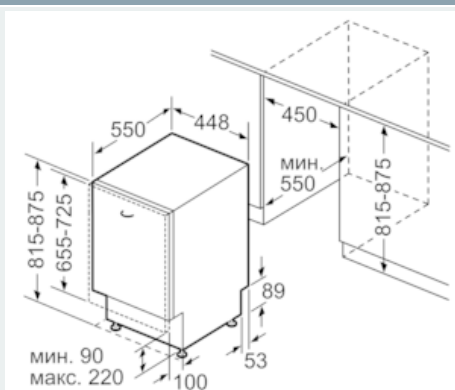

Оснащение

Технические особенности

Встраиваемый/ свободностоящий: Встроенный
 Кол-во комплектов посуды: 10
 Съёмная рабочая поверхность: Нет
 Декоративные рамы/ поверхности: Нет возможности доукомплектовать декоративными рамами
 Цвет панели: Stainless steel colour, lacqu.
 Частота (Гц): 50; 60
 Длина сетевого кабеля (см): 175
 Тип штепсельной вилки: Вилка с заземлением
 Длина подводящего шланга (см): 165
 Длина отводящего шланга (см): 205
 Высота с рабочей поверхностью (мм): 0
 Высота без рабочей поверхности (мм): 815
 Максимальная регулируемая высота (мм): 60
 Размеры прибора (мм): 815 x 448 x 550
 Размеры прибора в упаковке (мм) (ВxШxГ): 875 x 675 x 515
 Вес нетто (кг): 32,222
 Вес брутто (кг): 34,0
 Напряжение (В): 220-240
 Предохранители (А): 10
 Проточный водонагреватель: Да
 Параметры потребления воды (л): 9,5
 Потребление энергии (кВтч): 0,91
 Длительность программы сравнения (мин): 195

**iQ500, Встраиваемая
посудомоечная машина, 45 см
SR655X10TR**

Оснащение

Общая информация

Техническая информация

- 3 специальные функции: VarioSpeedPlus, IntensiveZone, HygienePlus
-
- Короб для столовых приборов VarioDrawer Pro с возможностью изменения глубины для мытья более крупных предметов

Комфорт и Безопасность

- Складывающиеся ряды направляющих для тарелок в нижнем коробе (4x)

Техническая информация

**iQ500, Встраиваемая
посудомоечная машина, 45 см
SR655X10TR**

Размерные чертежи

Размеры в мм