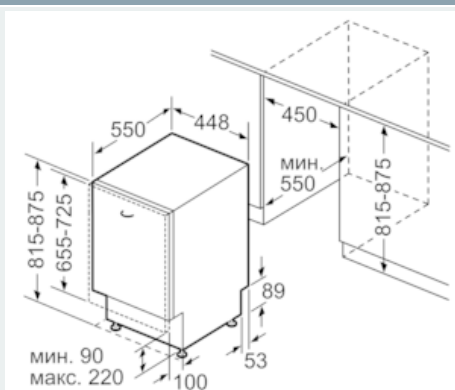

Оснащение

Технические особенности

Встраиваемый/ свободностоящий: Встроенный
 Кол-во комплектов посуды: 9
 Съемная рабочая поверхность: Нет
 Декоративные рамы/ поверхности: Нет возможности доукомплектовать декоративными рамами
 Цвет панели: Stainless steel colour, lacqu.
 Частота (Гц): 50; 60
 Длина сетевого кабеля (см): 175
 Тип штепсельной вилки: Вилка с заземлением
 Длина подводящего шланга (см): 165
 Длина отводящего шланга (см): 205
 Высота с рабочей поверхностью (мм): 0
 Высота без рабочей поверхности (мм): 815
 Максимальная регулируемая высота (мм): 60
 Размеры прибора (мм): 815 x 448 x 550
 Размеры прибора в упаковке (мм) (ВxШxГ): 880 x 670 x 510
 Вес нетто (кг): 30,222
 Вес брутто (кг): 32,0
 Напряжение (В): 220-240
 Предохранители (А): 10
 Проточный водонагреватель: Да
 Параметры потребления воды (л): 8,5
 Потребление энергии (кВтч): 0,80
 Длительность программы сравнения (мин): 195

- Система защиты стекла

Техническая информация

- Размеры прибора: (ВхШхГ): 81.5 x 44.8 x 55 см
- Металлическая пластина на столешницу для защиты от пара
- Ножи, регулируемые по высоте до 6 см, подходит для кухонь с высотой столешницы 90 см

**iQ100, Встраиваемая
посудомоечная машина, 45 см
SR615X31IR**

Размерные чертежи

Размеры в мм