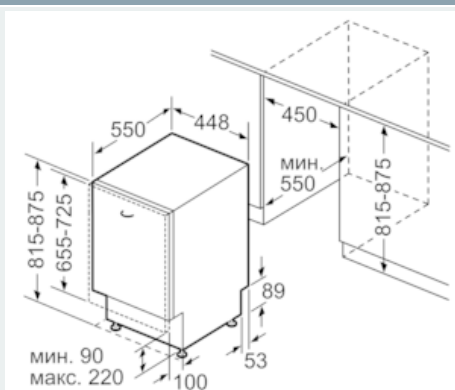

Оснащение

Технические особенности

Встраиваемый/ свободностоящий: Встроенный
 Кол-во комплектов посуды: 9
 Съёмная рабочая поверхность: Нет
 Декоративные рамы/ поверхности: Нет возможности доукомплектовать декоративными рамами
 Цвет панели: Stainless steel colour, lacqu.
 Частота (Гц): 50; 60
 Длина сетевого кабеля (см): 175
 Тип штепсельной вилки: Вилка с заземлением
 Длина подводящего шланга (см): 165
 Длина отводящего шланга (см): 205
 Высота с рабочей поверхностью (мм): 0
 Высота без рабочей поверхности (мм): 815
 Максимальная регулируемая высота (мм): 60
 Размеры прибора (мм): 815 x 448 x 550
 Размеры прибора в упаковке (мм) (ВxШxГ): 880 x 670 x 510
 Вес нетто (кг): 30,222
 Вес брутто (кг): 32,0
 Напряжение (В): 220-240
 Предохранители (А): 10
 Проточный водонагреватель: Да
 Параметры потребления воды (л): 8,5
 Потребление энергии (кВтч): 0,80
 Длительность программы сравнения (мин): 195

Техническая информация

- Размеры прибора: (ВхШхГ): 81.5 x 44.8 x 55 см

- Металлическая пластина на столешницу для защиты от пара
- Ножки, регулируемые по высоте до 6 см, подходит для кухонь с высотой столешницы 90 см

**iQ100, Встраиваемая
посудомоечная машина, 45 см
SR615X21IR**

Размерные чертежи

Размеры в мм