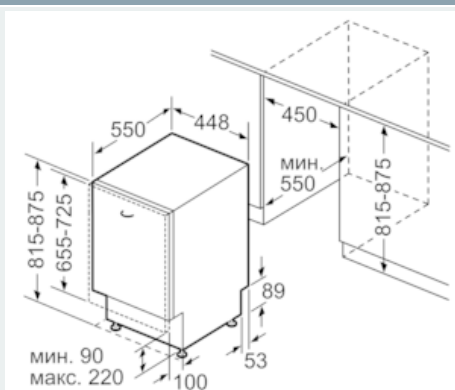

#### Технические особенности

Встраиваемый/ свободностоящий: Встроенный  
 Кол-во комплектов посуды: 9  
 Съёмная рабочая поверхность: Нет  
 Декоративные рамы/ поверхности: Нет возможности доукомплектовать декоративными рамами  
 Цвет панели: Stainless steel colour, lacqu.  
 Частота (Гц): 50; 60  
 Длина сетевого кабеля (см): 175  
 Тип штепсельной вилки: Вилка с заземлением  
 Длина подводящего шланга (см): 165  
 Длина отводящего шланга (см): 205  
 Высота с рабочей поверхностью (мм): 0  
 Высота без рабочей поверхности (мм): 815  
 Максимальная регулируемая высота (мм): 60  
 Размеры прибора (мм): 815 x 448 x 550  
 Размеры прибора в упаковке (мм) (ВxШxГ): 880 x 670 x 510  
 Вес нетто (кг): 29,722  
 Вес брутто (кг): 31,5  
 Напряжение (В): 220-240  
 Предохранители (А): 10  
 Проточный водонагреватель: Да  
 Параметры потребления воды (л): 8,5  
 Потребление энергии (кВтч): 0,80  
 Длительность программы сравнения (мин): 195

#### Техническая информация

- Размеры прибора: (ВхШхГ): 81.5 x 44.8 x 55 см
- Металлическая пластина на столешницу для защиты от пара

- Ножки, регулируемые по высоте до 6 см, подходит для кухонь с высотой столешницы 90 см

**iQ100, Встраиваемая  
посудомоечная машина, 45 см  
SR615X21DR**

Размерные чертежи

Размеры в мм