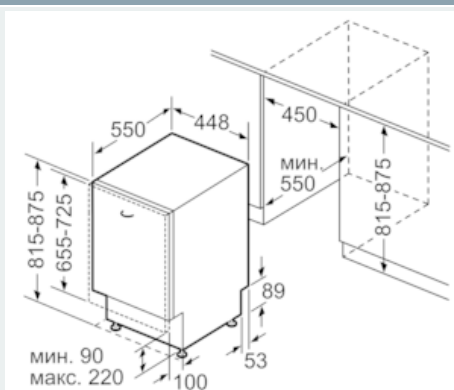

Высота без рабочей поверхности (мм) : 815

Максимальная регулируемая высота (мм) : 60

Размеры прибора (мм) : 815 x 448 x 550

Размеры прибора в упаковке (мм) (ВxШxГ) : 880 x 670 x 510

Вес нетто (кг) : 29,722

Техническая информация

- Размеры прибора: (ВхШхГ): 81.5 x 44.8 x 55 см

- Металлическая пластина на столешницу для защиты от пара
- Ножки, регулируемые по высоте до 6 см, подходит для кухонь с высотой столешницы 90 см

**iQ100, Встраиваемая
посудомоечная машина, 45 см
SR615X11IR**

Размерные чертежи

Размеры в мм