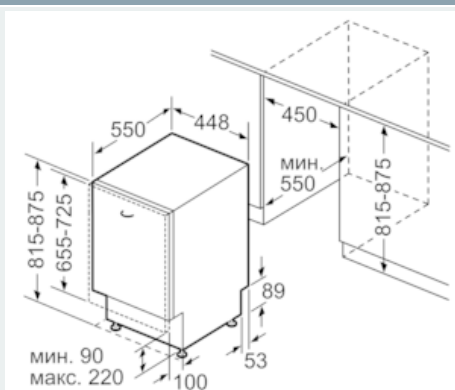

Оснащение

Технические особенности

Встраиваемый/ свободностоящий: Встроенный
 Кол-во комплектов посуды: 9
 Съёмная рабочая поверхность: Нет
 Декоративные рамы/ поверхности: Нет возможности доукомплектовать декоративными рамами
 Цвет панели: Black
 Частота (Гц): 50; 60
 Длина сетевого кабеля (см): 175
 Тип штепсельной вилки: Вилка с заземлением
 Длина подводящего шланга (см): 165
 Длина отводящего шланга (см): 205
 Высота с рабочей поверхностью (мм): 0
 Высота без рабочей поверхности (мм): 815
 Максимальная регулируемая высота (мм): 60
 Размеры прибора (мм): 815 x 448 x 550
 Размеры прибора в упаковке (мм) (ВxШxГ): 880 x 670 x 510
 Вес нетто (кг): 30,722
 Вес брутто (кг): 32,5
 Напряжение (В): 220-240
 Предохранители (А): 10
 Проточный водонагреватель: Да
 Параметры потребления воды (л): 8,5
 Потребление энергии (кВтч): 0,80
 Длительность программы сравнения (мин): 195

Техническая информация

- 5 программы: Нормальная 65°, Эко 50°, Стекло 40°, 1-часовая 65°, Быстрая

Комфорт и Безопасность

Техническая информация

**iQ100, Встраиваемая
посудомоечная машина, 45 см
SR615X10DR**

Размерные чертежи

Размеры в мм