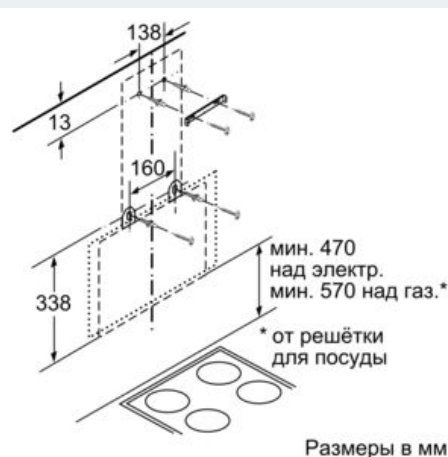

##### Технические особенности

Технология установки : Wall-mounted  
 Сертификат соответствия : CE  
 Длина сетевого кабеля : 130 см  
 Высота прибора без камина : 354 мм  
 Вес нетто : 11,8 кг  
 Управление : электрический  
 Регулировка уровня мощности : 3-уровень  
 Макс.мощность вытяжки Отв.возд. : 593 м³/ч  
 Макс.мощность вытяжки Цирк.возд. : 250 м³/ч  
 Количество ламп (шт) : 2  
 Уровень шума : 67 дБ (А) при 1 пВт  
 Диаметр вытяжного патрубка : 150 / 120 мм  
 Материал жирулавливающего фильтра : алюминий  
 Фильтр для очистки от запахов : Нет  
 Тип воздухопровода : Трансформируемый  
 Специальные принадлежности : LA10LKA6  
 Тип ламп : LED  
 Тип жирулавливающего фильтра : Кассета  
 Мощность подключения : 216 Вт  
 Предохранители : 10 А  
 Напряжение : 220-240 В  
 Частота : 50 Гц  
 Тип штепсельной вилки : Вилка с заземлением  
 Тип монтажа : Настенный монтаж  
 Материал корпуса : ,  
 Сертификат соответствия : CE  
 Тип штепсельной вилки : Вилка с заземлением  
 Размеры прибора, включая кожух воздуховода (дюймы) : / x x  
 Размеры прибора в упаковке : 18.11 x 18.11 x 27.16  
 вес нетто : 26,000 lbs  
 Вес брутто : 29,000 lbs  
 Расположение вентилятора : Мотор в корпусе вытяжки  
 Защитный клапан от обратного притока воздуха : Да  
 Длина сетевого кабеля : 130 см  
 Размеры прибора, включая кожух воздуховода : x 596.0 x 386.0 мм  
 Размеры прибора в упаковке (ВxШxГ) : 460 x 460 x 690 мм  
 Вес нетто : 11,8 кг  
 Вес брутто : 13,2 кг

## iQ300, Вытяжка для настенного монтажа, 60 см, черного цвета LC65KA670R

### Размерные чертежи

Размеры в мм

Размеры в мм

Размеры в мм