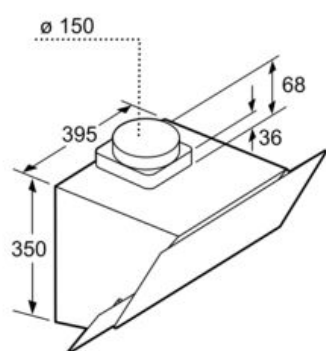

##### Технические особенности

Технология установки : Wall-mounted  
 Сертификат соответствия : CE  
 Длина сетевого кабеля : 130 см  
 Высота прибора без камина : 354 мм  
 Вес нетто : 11,8 кг  
 Управление : электрический  
 Регулировка уровня мощности : 3-уровень  
 Макс.мощность вытяжки Отв.возд. : 593 м³/ч  
 Макс.мощность вытяжки Цирк.возд. : 250 м³/ч  
 Количество ламп (шт) : 2  
 Уровень шума : 67 дБ (А) при 1 пВт  
 Диаметр вытяжного патрубка : 150 / 120 мм  
 Материал жирулавливающего фильтра : алюминий  
 Фильтр для очистки от запахов : Нет  
 Тип воздухопровода : Трансформируемый  
 Специальные принадлежности : LA10LKA6  
 Тип ламп : LED  
 Тип жирулавливающего фильтра : Кассета  
 Мощность подключения : 216 Вт  
 Предохранители : 10 А  
 Напряжение : 220-240 В  
 Частота : 50 Гц  
 Тип штепсельной вилки : Вилка с заземлением  
 Тип монтажа : Настенный монтаж  
 Материал корпуса : ,  
 Сертификат соответствия : CE  
 Тип штепсельной вилки : Вилка с заземлением  
 Размеры прибора, включая кожух воздуховода (дюймы) : / x x  
 Размеры прибора в упаковке : 18.11 x 18.11 x 27.16  
 вес нетто : 26,000 lbs  
 Вес брутто : 29,000 lbs  
 Расположение вентилятора : Мотор в корпусе вытяжки  
 Защитный клапан от обратного притока воздуха : Да  
 Длина сетевого кабеля : 130 см  
 Размеры прибора, включая кожух воздуховода : x 596.0 x 386.0 мм  
 Размеры прибора в упаковке (ВxШxГ) : 460 x 460 x 690 мм  
 Вес нетто : 11,8 кг  
 Вес брутто : 13,2 кг

**iQ300, Вытяжка для настенного монтажа, 60 см, черного цвета LC65KA670R**

Оснащение

**Общая информация**

- Черный
- Наклонный дизайн

**Техническая информация**

**Комфорт и Безопасность**

**Техническая информация**

### Размерные чертежи

Размеры в мм

Размеры в мм

Размеры в мм