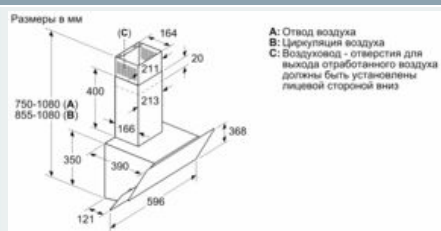

Размеры в мм