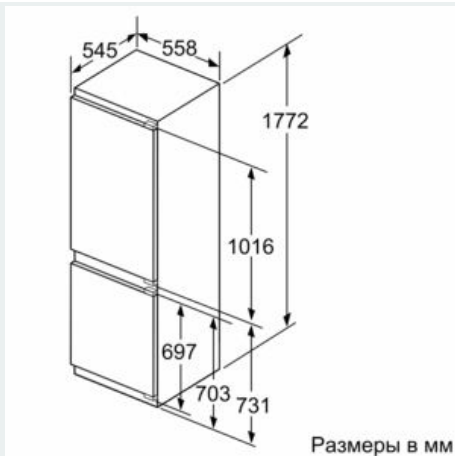

- Общий объем: 273 л
- Холодильное отделение: 189 л
- Морозильное отделение: 84 л
- Энергопотребление: 221 кВт/ч
- Дверной упор правый, перенавешиваемый
- Регулируемые по высоте - ножки спереди, ролики сзади
- Климатический класс SN-ST
- Мощность подключения: 90 Вт
- Напряжение: 220 - 240 V В
- Размеры прибора (ВхШхГ): 177 x 56 x 55 см
- Размер ниши для встраивания (ВхШхГ): 177.5 см x 56 см x 55 см

iQ500, Встраиваемый холодильник с нижней морозильной камерой, 177.2 x 55.8 см, технология плоских дверных шарниров KI86NHD20R

Размерные чертежи

Размеры приведены с учетом зазора между дверцами 4 мм.

Размеры в мм