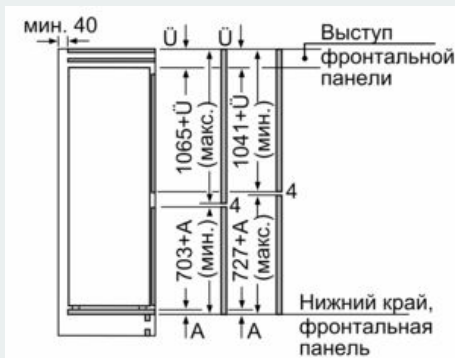

- Общий объем: 273 л
- Холодильное отделение: 189 л
- Морозильное отделение: 84 л
- Энергопотребление: 221 кВт/ч
- Дверной упор правый, перенавешиваемый
- Регулируемые по высоте - ножки спереди, ролики сзади
- Климатический класс SN-ST
- Мощность подключения: 90 Вт
- Напряжение: 220 - 240 V В
- Размеры прибора (ВхШхГ): 177 x 56 x 55 см
- Размер ниши для встраивания (ВхШхГ): 177.5 см x 56 см x 55 см

iQ500, Встраиваемый холодильник с нижней морозильной камерой, 177.2 x 55.8 см, технология плоских дверных шарниров KI86NHD20R

Размерные чертежи

Размеры приведены с учетом зазора между дверцами 4 мм.

Размеры в мм

Размеры в мм
Рекомендуемые размеры зазора для плоского шарнира

F	R	X
16-19	0-3	2,5
20	0-1	3
	2-3	2,5
21	0-1	3
	2-3	2,5
22	0	4
	1	3,5
	2-3	3

Рекомендуется соблюдать приведенные в таблице размеры зазора, чтобы обеспечить беспрепятственное открытие дверцы прибора и избежать повреждения кухонной мебели.