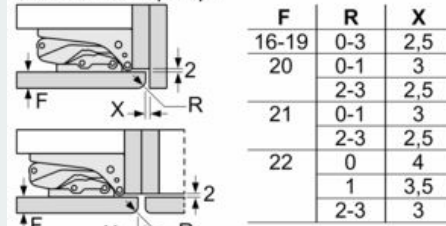

iQ700, Встраиваемый холодильник с нижней морозильной камерой, 177.2 x 55.8 см, технология плоских дверных шарниров KI86FHD20R

Размерные чертежи

Размеры приведены с учетом зазора между дверцами 4 мм.

Размеры в мм

Размеры в мм
Рекомендуемые размеры зазора для плоского шарнира

Рекомендуется соблюдать приведенные в таблице размеры зазора, чтобы обеспечить беспрепятственное открытие дверцы прибора и избежать повреждения кухонной мебели.