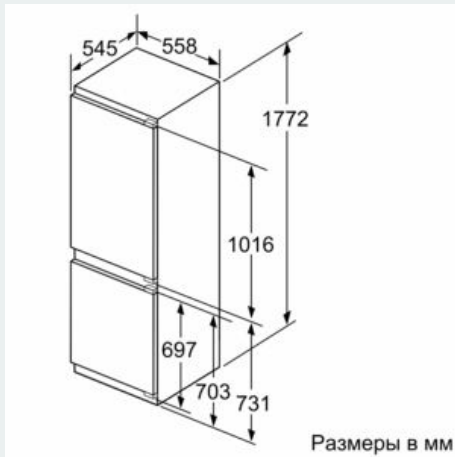

- Общий объем: 267 л
- Холодильное отделение: 183 л
- Морозильное отделение: 84 л
- Энергопотребление: 232 кВт/ч
- Дверной упор правый, перенавешиваемый
- Регулируемые по высоте - ножки спереди, ролики сзади
- Климатический класс SN-ST
- Мощность подключения: 90 Вт
- Напряжение: 220 - 240 V B
- Размеры прибора (ВхШхГ): 177 x 56 x 55 см
- Размер ниши для встраивания (ВхШхГ): 177.5 см x 56 см x 55 см

iQ700, Встраиваемый холодильник с нижней морозильной камерой, 177.2 x 55.8 см, технология плоских дверных шарниров KI86FHD20R

Размерные чертежи

Размеры приведены с учетом зазора между дверцами 4 мм.

Размеры в мм