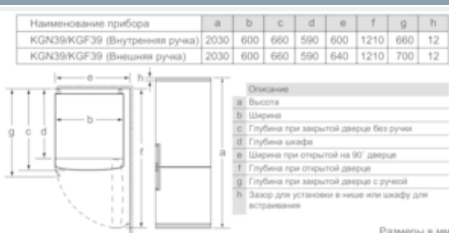

iQ700, Холодильник с нижней морозильной камерой, 60 см KG39FH13OR

Размерные чертежи

Оба представленных прибора идентичны. (С разным упором двери)

Размеры в мм