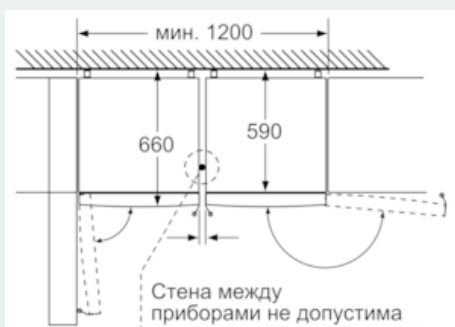

iQ700, Холодильник с нижней морозильной камерой, 60 см KG39FH13OR

Размерные чертежи

Оба представленных прибора идентичны. (С разным упором двери)

Размеры в мм