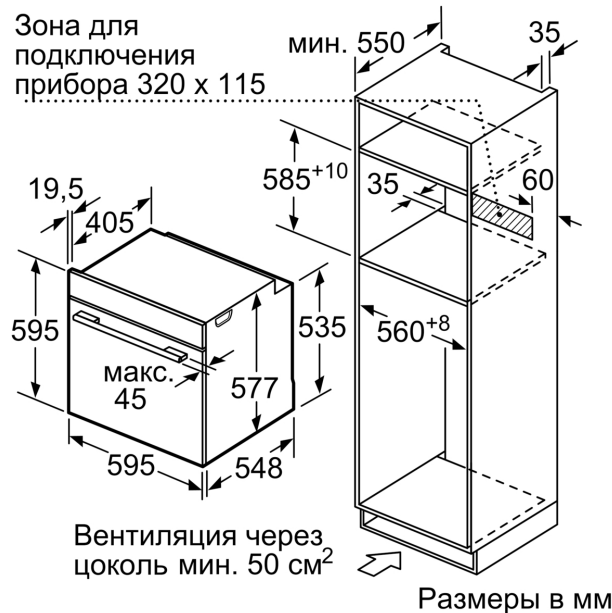

Техническая информация

- Универсальный противень, Эмалированный противень для выпечки, Комбинированная решетка
- Мощность подключения: 3.6 кВт
- Длина сетевого кабеля: 120 см
- Размеры прибора (ВxШxГ): 595 мм x 594 мм x 548 мм
- Размеры ниши для встраивания (ВxШxГ): 585 мм - 595 мм x 560 мм - 568 мм x 550 мм
- Пожалуйста, следуйте схемам встраивания и инструкции по монтажу
- Инверторная технология обеспечивает равномерный нагрев при готовке и качественную разморозку без подваривания продукта

iQ700, Встраиваемый духовой шкаф с микроволнами, 60 x 60 см, Белый NM636GNW1

Размеры в мм

При встраивании прибора под варочную панель необходимо учитывать требования к толщине столешницы (включая усиливающий элемент).

Тип варочной панели	мин. толщина столешницы	
	накладная	заподлицо
Индукционная варочная панель	37 мм	38 мм
Индукционная варочная панель с нагревом по всей площади	47 мм	48 мм
Газовая варочная панель	30 мм	38 мм
Электрическая варочная панель	27 мм	30 мм

Размеры в мм

Размеры в мм