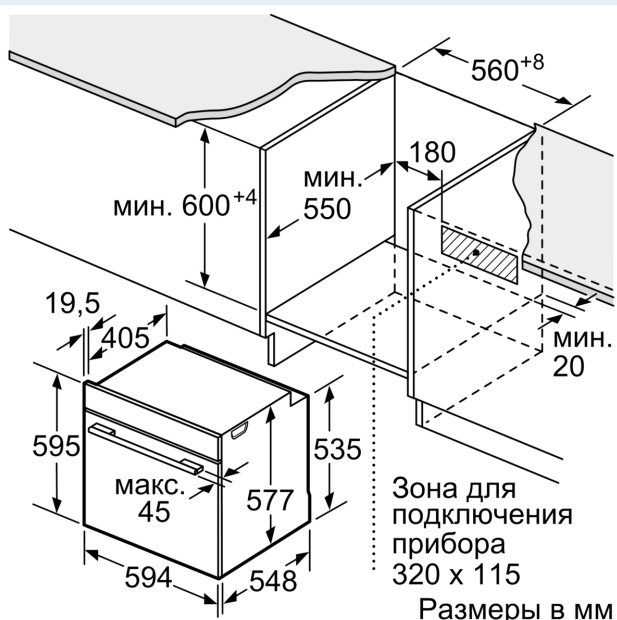

Техническая информация

- Универсальный противень, Эмалированный противень для выпечки, Комбинированная решетка
- Мощность подключения: 3.6 кВт
- Длина сетевого кабеля: 120 см
- Размеры прибора (ВxШxГ): 595 мм x 594 мм x 548 мм
- Размеры ниши для встраивания (ВxШxГ): 585 мм - 595 мм x 560 мм - 568 мм x 550 мм
- Пожалуйста, следуйте схемам встраивания и инструкции по монтажу
- Инверторная технология обеспечивает равномерный нагрев при готовке и качественную разморозку без подваривания продукта

iQ700, Встраиваемый духовой шкаф с микроволнами, 60 x 60 см, Белый NM636GNW1

Размеры в мм

При встраивании прибора под варочную панель необходимо учитывать требования к толщине столешницы (включая усиливающий элемент).

Размеры в мм

Размеры в мм