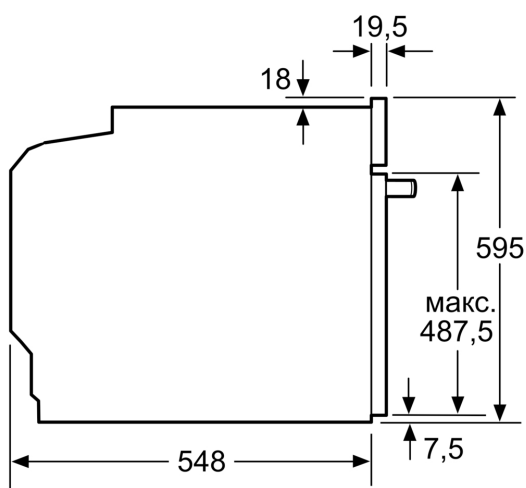

iQ700, Встраиваемый духовой шкаф с микроволнами, 60 x 60 см, Белый NM636GNW1