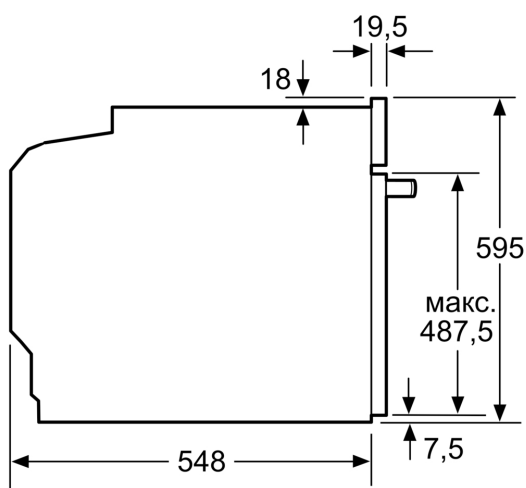

Дополнительные функции: Комбинация режима нагрева с микроволнами
 Управление: электрический
 Размеры (мм): 595x594x548 мм
 Размеры рабочей камеры: 357 x 480 x 392 мм
 Длина сетевого кабеля: 120.0 см
 Вес нетто: 38.8 кг
 Вес брутто: 41.3 кг
 Мощность: 800 Вт
 Количество ступеней мощности (шт): 5
 Вращающаяся тарелка: Не
 Материал духовки: покрытый эмалью
 Дверь: Ручка
 Часы: Да
 Принадлежности в комплекте: . 1 x Комбинированная решетка, 1 x Универсальный противень
 Высота: 595 мм
 Ширина: 594 мм
 Глубина: 548 мм
 Мощность: 800 Вт
 Мощность подключения: 3600 Вт
 Предохранители: 16 А
 Напряжение: 220-240 В
 Частота: 60; 50 Гц
 Тип штепсельной вилки: Вилка с заземлением
 Требуемый размер ниши для установки (дюймы): x
 Размеры прибора в упаковке: 26.37 x 26.37 x 26.77
 вес нетто: 86.000 lbs
 Вес брутто: 91.000 lbs

Техническая информация

- Универсальный противень, Комбинированная решетка
- Мощность подключения: 3.6 кВт
- Длина сетевого кабеля: 120 см
- Размеры прибора (ВхШхГ): 595 мм x 594 мм x 548 мм
- Размеры ниши для встраивания (ВхШхГ): 585 мм - 595 мм x 560 мм - 568 мм x 550 мм
- Пожалуйста, следуйте схемам встраивания и инструкции по монтажу
- Инверторная технология обеспечивает равномерный нагрев при готовке и качественную разморозку без подваривания продукта

iQ700, Встраиваемый духовой шкаф с микроволнами, 60 x 60 см, Нержавеющая сталь NM633GNS1

Размеры в мм

При встраивании прибора под варочную панель необходимо учитывать требования к толщине столешницы (включая усиливающий элемент).

Размеры в мм

Размеры в мм