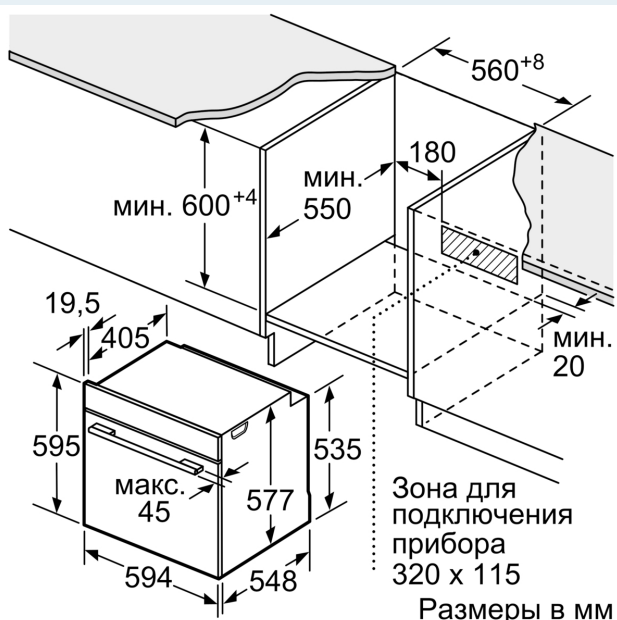

Дополнительные функции: Комбинация режима нагрева с микроволнами
 Управление: электрический
 Размеры (мм): 595x594x548 мм
 Размеры рабочей камеры: 357 x 480 x 392 мм
 Длина сетевого кабеля: 120.0 см
 Вес нетто: 38.8 кг
 Вес брутто: 41.3 кг
 Мощность: 800 Вт
 Количество ступеней мощности (шт): 5
 Вращающаяся тарелка: Не
 Материал духовки: покрытый эмалью
 Дверь: Ручка
 Часы: Да
 Принадлежности в комплекте: . 1 x Комбинированная решетка, 1 x Универсальный противень
 Высота: 595 мм
 Ширина: 594 мм
 Глубина: 548 мм
 Мощность: 800 Вт
 Мощность подключения: 3600 Вт
 Предохранители: 16 А
 Напряжение: 220-240 В
 Частота: 60; 50 Гц
 Тип штепсельной вилки: Вилка с заземлением
 Требуемый размер ниши для установки (дюймы): x
 Размеры прибора в упаковке: 26.37 x 26.37 x 26.77
 вес нетто: 86.000 lbs
 Вес брутто: 91.000 lbs

Техническая информация

- Универсальный противень, Комбинированная решетка
- Мощность подключения: 3.6 кВт
- Длина сетевого кабеля: 120 см
- Размеры прибора (ВхШхГ): 595 мм x 594 мм x 548 мм
- Размеры ниши для встраивания (ВхШхГ): 585 мм - 595 мм x 560 мм - 568 мм x 550 мм
- Пожалуйста, следуйте схемам встраивания и инструкции по монтажу
- Инверторная технология обеспечивает равномерный нагрев при готовке и качественную разморозку без подваривания продукта

iQ700, Встраиваемый духовой шкаф с микроволнами, 60 x 60 см, Нержавеющая сталь NM633GNS1

Размеры в мм

При встраивании прибора под варочную панель необходимо учитывать требования к толщине столешницы (включая усиливающий элемент).

Размеры в мм

Размеры в мм