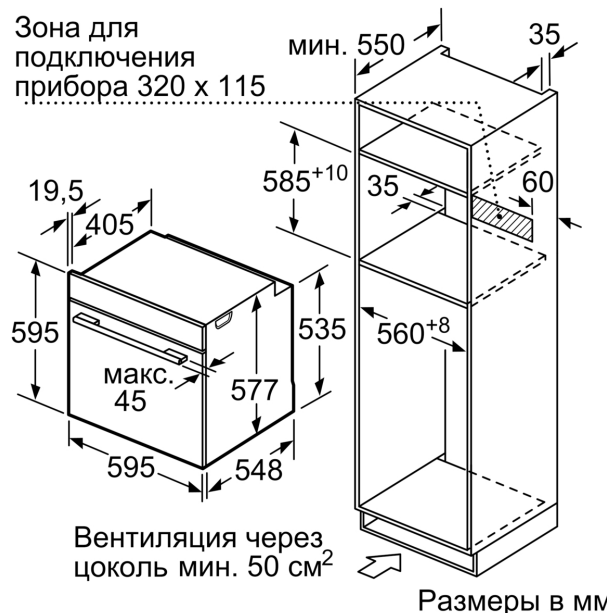

Техническая информация

- Универсальный противень, Комбинированная решетка
- Мощность подключения: 3.6 кВт
- Длина сетевого кабеля: 120 см
- Размеры прибора (ВхШхГ): 595 мм x 594 мм x 548 мм
- Размеры ниши для встраивания (ВхШхГ): 585 мм - 595 мм x 560 мм - 568 мм x 550 мм
- Пожалуйста, следуйте схемам встраивания и инструкции по монтажу
- Инверторная технология обеспечивает равномерный нагрев при готовке и качественную разморозку без подваривания продукта

iQ700, Встраиваемый духовой шкаф с микроволнами, 60 x 60 см, Нержавеющая сталь NM633GNS1

Размеры в мм

При встраивании прибора под варочную панель необходимо учитывать требования к толщине столешницы (включая усиливающий элемент).

Тип варочной панели	мин. толщина столешницы	
	накладная	заподлицо
Индукционная варочная панель	37 мм	38 мм
Индукционная варочная панель с нагревом по всей площади	47 мм	48 мм
Газовая варочная панель	30 мм	38 мм
Электрическая варочная панель	27 мм	30 мм

Размеры в мм

Размеры в мм