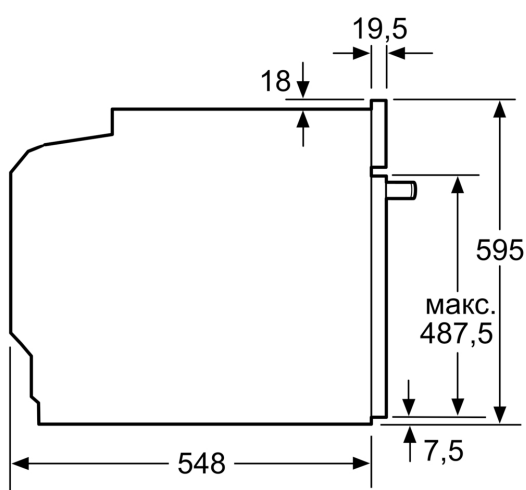

**iQ700, Встраиваемый духовой шкаф, 60 x 60 см,
Нержавеющая сталь
NB676G5S6**