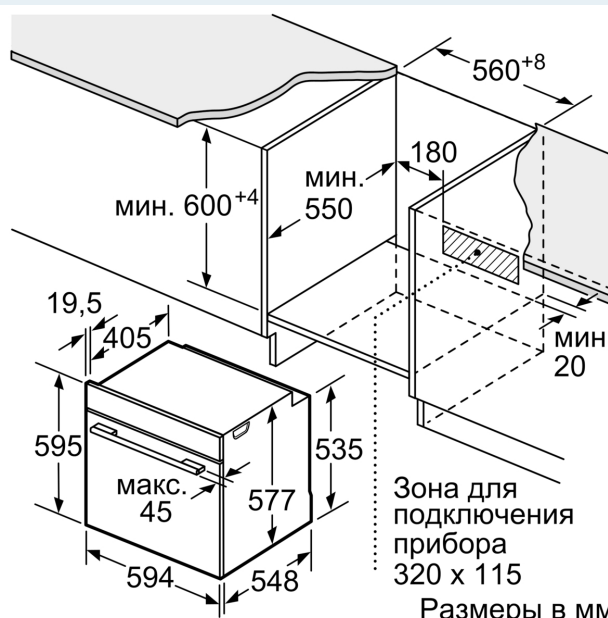

### Техническая информация

- Комбинированная решетка, Эмалированный противень для выпечки, Универсальный противень
- Мощность подключения: 3.6 кВт
- Длина сетевого кабеля: 120 см
- Размеры прибора (ВхШхГ): 595 мм x 594 мм x 548 мм
- Размеры ниши для встраивания (ВхШхГ): 585 мм - 595 мм x 560 мм - 568 мм x 550 мм
- Пожалуйста, следуйте схемам встраивания и инструкции по монтажу

**iQ700, Встраиваемый духовой шкаф, 60 x 60 см,  
Нержавеющая сталь  
NB676G5S6**

Размеры в мм

Зона для подключения прибора 320 x 115

Размеры в мм

При встраивании прибора под варочную панель необходимо учитывать требования к толщине столешницы (включая усиливающий элемент).

Тип варочной панели	мин. толщина столешницы	
	накладная	заподлицо
Индукционная варочная панель	37 мм	38 мм
Индукционная варочная панель с нагревом по всей площади	47 мм	48 мм
Газовая варочная панель	30 мм	38 мм
Электрическая варочная панель	27 мм	30 мм

Зона для подключения прибора 320 x 115

Размеры в мм