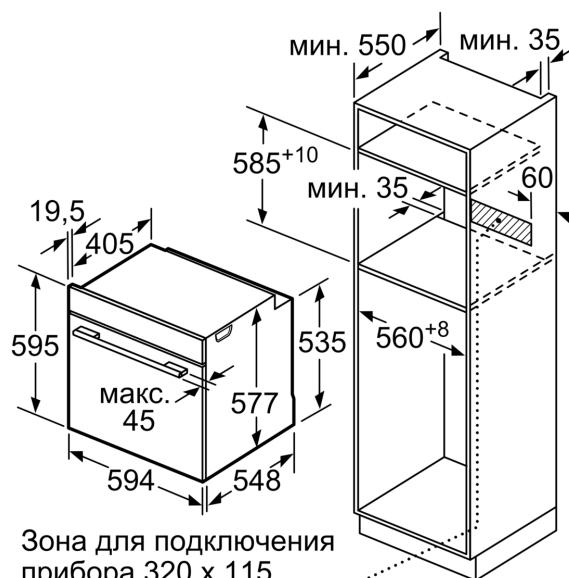

### Техническая информация

- Комбинированная решетка, Эмалированный противень для выпечки, Универсальный противень
- Мощность подключения: 3.6 кВт
- Длина сетевого кабеля: 120 см
- Размеры прибора (ВхШхГ): 595 мм x 594 мм x 548 мм
- Размеры ниши для встраивания (ВхШхГ): 585 мм - 595 мм x 560 мм - 568 мм x 550 мм
- Пожалуйста, следуйте схемам встраивания и инструкции по монтажу

**iQ700, Встраиваемый духовой шкаф, 60 x 60 см,  
Нержавеющая сталь  
NB676G5S6**

Размеры в мм

Зона для подключения прибора 320 x 115

Размеры в мм

При встраивании прибора под варочную панель необходимо учитывать требования к толщине столешницы (включая усиливающий элемент).

Зона для подключения прибора 320 x 115

Размеры в мм