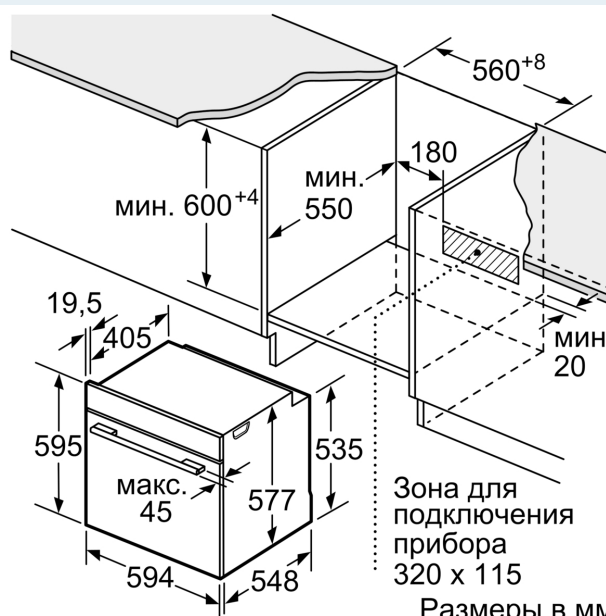

Техническая информация

- Универсальный противень, Комбинированная решетка, Эмалированный противень для выпечки
- Класс энергоэффективности (в соответствии с нормами EC Nr. 65/2014): A+
- Энергопотребление за цикл в обычном режиме: 0.87 кВт/ч
- Энергопотребление за цикл в режиме усиленной работы вентилятора: 0.69 кВт/ч
- Количество камер: 1 Источник нагрева: электрический Объем камеры: 71 л
- Мощность подключения: 3.6 кВт
- Длина сетевого кабеля: 120 см
- Размеры прибора (ВхШхГ): 595 мм x 594 мм x 548 мм
- Размеры ниши для встраивания (ВхШхГ): 585 мм - 595 мм x 560 мм - 568 мм x 550 мм
- Пожалуйста, следуйте схемам встраивания и инструкции по монтажу

**iQ700, Встраиваемый духовой шкаф, 60 x 60 см,
Нержавеющая сталь
NB675G0S1**

Размеры в мм

Зона для подключения прибора 320 x 115

Размеры в мм

При встраивании прибора под варочную панель необходимо учитывать требования к толщине столешницы (включая усиливающий элемент).

Тип варочной панели	мин. толщина столешницы	
	накладная	заподлицо
Индукционная варочная панель	37 мм	38 мм
Индукционная варочная панель с нагревом по всей площади	47 мм	48 мм
Газовая варочная панель	30 мм	38 мм
Электрическая варочная панель	27 мм	30 мм

Зона для подключения прибора 320 x 115

Размеры в мм