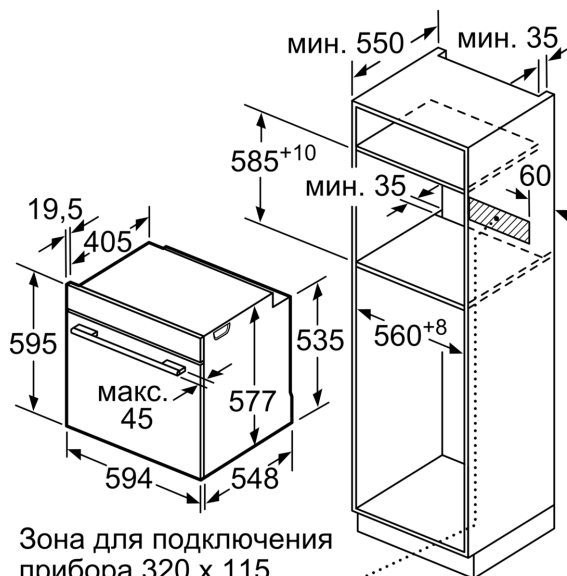

Техническая информация

- Универсальный противень, Комбинированная решетка, Эмалированный противень для выпечки
- Класс энергоэффективности (в соответствии с нормами EC Nr. 65/2014): A+
- Энергопотребление за цикл в обычном режиме: 0.87 кВт/ч
- Энергопотребление за цикл в режиме усиленной работы вентилятора: 0.69 кВт/ч
- Количество камер: 1 Источник нагрева: электрический Объем камеры: 71 л
- Мощность подключения: 3.6 кВт
- Длина сетевого кабеля: 120 см
- Размеры прибора (ВхШхГ): 595 мм x 594 мм x 548 мм
- Размеры ниши для встраивания (ВхШхГ): 585 мм - 595 мм x 560 мм - 568 мм x 550 мм
- Пожалуйста, следуйте схемам встраивания и инструкции по монтажу

**iQ700, Встраиваемый духовой шкаф, 60 x 60 см,
Нержавеющая сталь
NB675G0S1**

Размеры в мм

Зона для подключения прибора 320 x 115

Размеры в мм

При встраивании прибора под варочную панель необходимо учитывать требования к толщине столешницы (включая усиливающий элемент).

Зона для подключения прибора 320 x 115

Размеры в мм