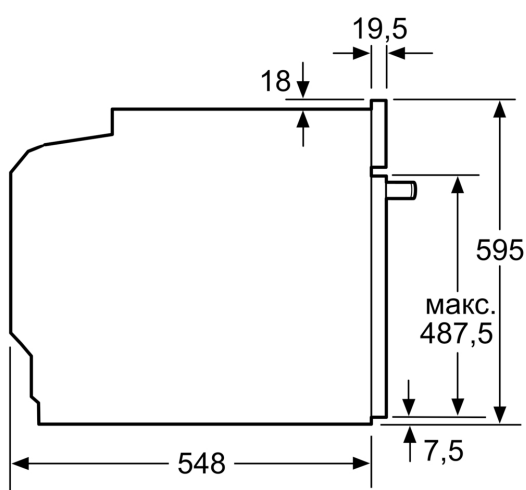

**iQ700, Встраиваемый духовой шкаф, 60 x 60 см,
Нержавеющая сталь
NB675G0S1**