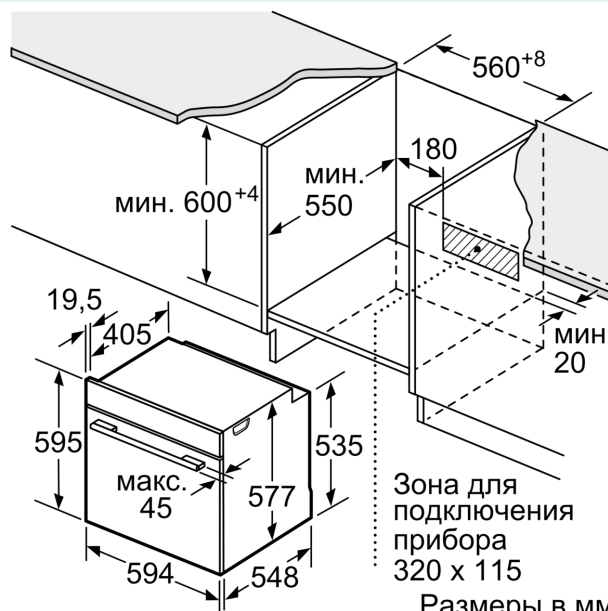

**Техническая информация**

- Универсальный противень, Комбинированная решетка
- Класс энергоэффективности (в соответствии с нормами ECN<sub>r</sub>. 65/2014): A+ Энергопотребление за цикл в обычном режиме: 0.87 кВт/ч Энергопотребление за цикл в режиме усиленной работы вентилятора: 0.69 кВт/ч Количество камер: 1 Источник нагрева: электрический Объём камеры: 71 л
- Мощность подключения: 3.6 кВт
- Длина сетевого кабеля: 120 см
- Размеры прибора (ВxШxГ): 595 мм x 594 мм x 548 мм
- Размеры ниши для встраивания (ВxШxГ): 585 мм - 595 мм x 560 мм - 568 мм x 550 мм
- Пожалуйста, следуйте схемам встраивания и инструкции по монтажу

## iQ700, Встраиваемый духовой шкаф, 60 x 60 см, Белый HB673GBW1F

Размеры в мм

Зона для подключения прибора 320 x 115

Размеры в мм

При встраивании прибора под варочную панель необходимо учитывать требования к толщине столешницы (включая усиливающий элемент).

### Тип варочной панели

Зона для подключения прибора 320 x 115

Размеры в мм