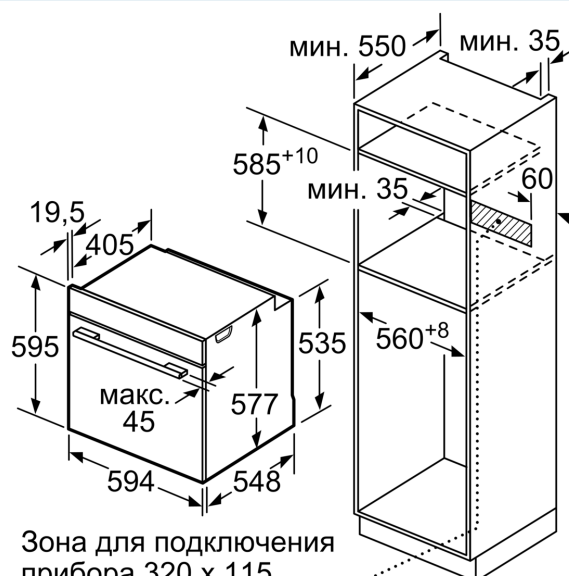

**Техническая информация**

- Универсальный противень, Комбинированная решетка
- Класс энергоэффективности (в соответствии с нормами ECN<sub>r</sub>. 65/2014): A+ Энергопотребление за цикл в обычном режиме: 0.87 кВт/ч Энергопотребление за цикл в режиме усиленной работы вентилятора: 0.69 кВт/ч Количество камер: 1 Источник нагрева: электрический Объём камеры: 71 л
- Мощность подключения: 3.6 кВт
- Длина сетевого кабеля: 120 см
- Размеры прибора (ВxШxГ): 595 мм x 594 мм x 548 мм
- Размеры ниши для встраивания (ВxШxГ): 585 мм - 595 мм x 560 мм - 568 мм x 550 мм
- Пожалуйста, следуйте схемам встраивания и инструкции по монтажу

## iQ700, Встраиваемый духовой шкаф, 60 x 60 см, Белый HB673GBW1F

Размеры в мм

Зона для подключения прибора 320 x 115

Размеры в мм

При встраивании прибора под варочную панель необходимо учитывать требования к толщине столешницы (включая усиливающий элемент).

Зона для подключения прибора 320 x 115

Размеры в мм