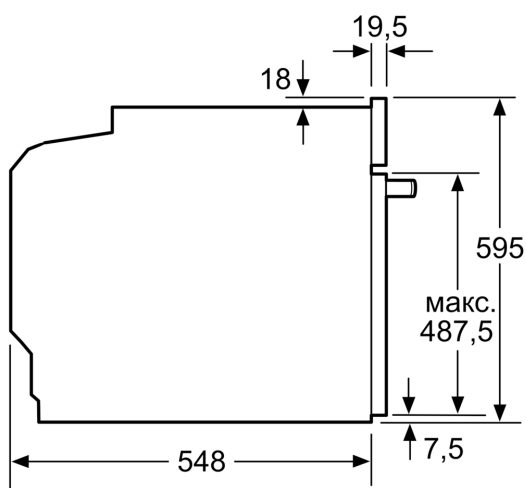

**Техническая информация**

- Универсальный противень, Комбинированная решетка
- Класс энергоэффективности (в соответствии с нормами ECN<sub>r</sub>. 65/2014): A+ Энергопотребление за цикл в обычном режиме: 0.87 кВт/ч Энергопотребление за цикл в режиме усиленной работы вентилятора: 0.69 кВт/ч Количество камер: 1 Источник нагрева: электрический Объём камеры: 71 л
- Мощность подключения: 3.6 кВт
- Длина сетевого кабеля: 120 см
- Размеры прибора (ВxШxГ): 595 мм x 594 мм x 548 мм
- Размеры ниши для встраивания (ВxШxГ): 585 мм - 595 мм x 560 мм - 568 мм x 550 мм
- Пожалуйста, следуйте схемам встраивания и инструкции по монтажу

## iQ700, Встраиваемый духовой шкаф, 60 x 60 см, Белый HB673GBW1F

Размеры в мм

Зона для подключения прибора 320 x 115

Размеры в мм

При встраивании прибора под варочную панель необходимо учитывать требования к толщине столешницы (включая усиливающий элемент).

Зона для подключения прибора 320 x 115

Размеры в мм