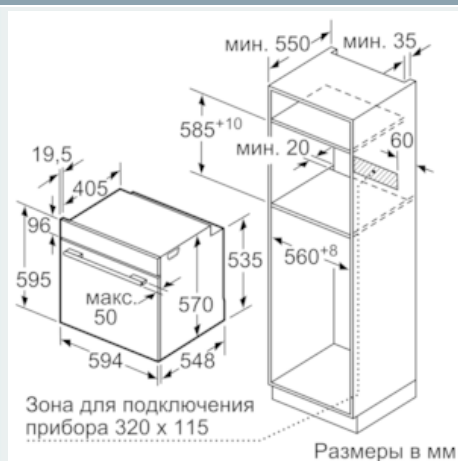

iQ500, Встраиваемый духовой шкаф, нержавеющая сталь NB578GES0R

Размерные чертежи