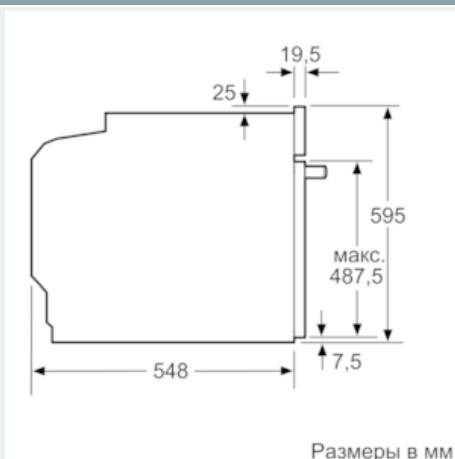

iQ500, Встраиваемый духовой шкаф, нержавеющая сталь NB578GES0R

Размерные чертежи