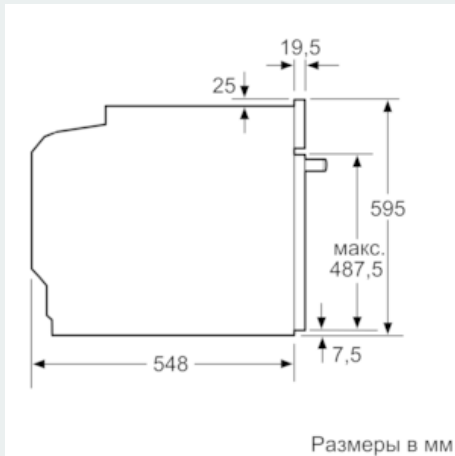

iQ500, Встраиваемый духовой шкаф, 60 x 60 см NB557GSW0R

Оснащение

Общая информация

- Встраиваемый электрический духовой шкаф с 7 режимами нагрева: 3D горячий воздух, Верхний/нижний жар, Гриль с конвекцией, Большой гриль, Режим для пиццы, Нижний жар, Горячий воздух gentle
- Температурный диапазон 50 °C - 275 °C
- Внутренний объём духовки: 71 л
- Самоочистка Eco Clean: потолок, задняя стенка, боковые стенки
- 3,7" цветной TFT экран с сенсорными кнопками управления
- Телескопические направляющие на 2 уровнях, полное выдвижение, Stop-функция

Техническая информация

- Эмалированный противень для выпечки, Комбинированная решетка, Универсальный противень
- Класс энергоэффективности (в соответствии с нормами ECUr. 65/2014): A
- Энергопотребление за цикл в обычном режиме: 0.97 кВт/ч
- Энергопотребление за цикл в режиме усиленной работы вентилятора: 0.81 кВт/ч
- Количество камер: 1
- Источник нагрева: электрический
- Объём камеры: 71 л
- Мощность подключения: 3.6 кВт
- Длина сетевого кабеля: 120 см
- Размеры прибора (ВхШхГ): 595 мм x 594 мм x 548 мм
- Размеры ниши для встраивания (ВхШхГ): 585 мм - 595 мм x 560 мм - 568 мм x 550 мм

- Пожалуйста, следуйте схемам встраивания и инструкции по монтажу

iQ500, Встраиваемый духовой шкаф, 60 x 60 см NB557GSW0R

Размерные чертежи

Монтаж с варочной панелью.