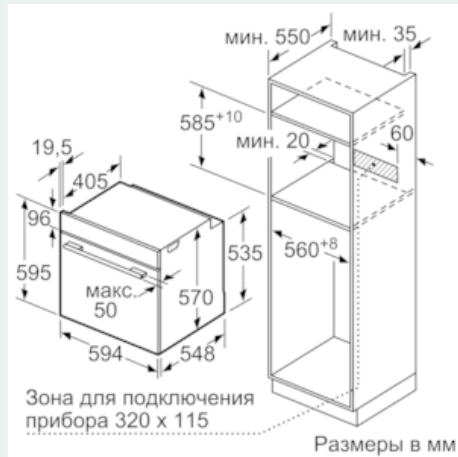

iQ500, Встраиваемый духовой шкаф, 60 x 60 см NB557GSW0R

Размерные чертежи