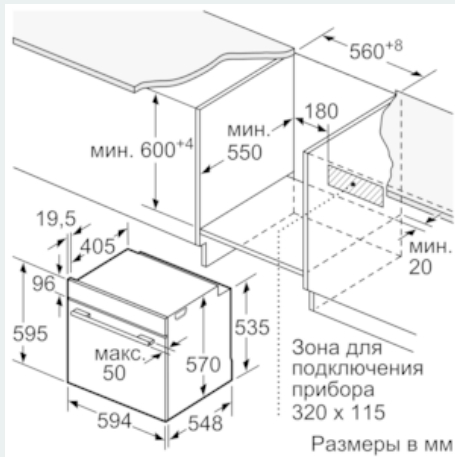

iQ500, Встраиваемый духовой шкаф, 60 x 60 см NB557GSW0R

Оснащение

Общая информация

- Встраиваемый электрический духовой шкаф с 7 режимами нагрева: 3D горячий воздух, Верхний/нижний жар, Гриль с конвекцией, Большой гриль, Режим для пиццы, Нижний жар, Горячий воздух gentle
- Температурный диапазон 50 °C - 275 °C
- Внутренний объём духовки: 71 л
- Самоочистка Eco Clean: потолок, задняя стенка, боковые стенки
- 3,7" цветной TFT экран с сенсорными кнопками управления
- Телескопические направляющие на 2 уровнях, полное выдвижение, Stop-функция

Техническая информация

- Эмалированный противень для выпечки, Комбинированная решетка, Универсальный противень
- Класс энергоэффективности (в соответствии с нормами ECUr. 65/2014): A
- Энергопотребление за цикл в обычном режиме: 0.97 кВт/ч
- Энергопотребление за цикл в режиме усиленной работы вентилятора: 0.81 кВт/ч
- Количество камер: 1
- Источник нагрева: электрический
- Объём камеры: 71 л
- Мощность подключения: 3.6 кВт
- Длина сетевого кабеля: 120 см
- Размеры прибора (ВхШхГ): 595 мм x 594 мм x 548 мм
- Размеры ниши для встраивания (ВхШхГ): 585 мм - 595 мм x 560 мм - 568 мм x 550 мм

- Пожалуйста, следуйте схемам встраивания и инструкции по монтажу

iQ500, Встраиваемый духовой шкаф, 60 x 60 см NB557GSW0R

Размерные чертежи

Монтаж с варочной панелью.