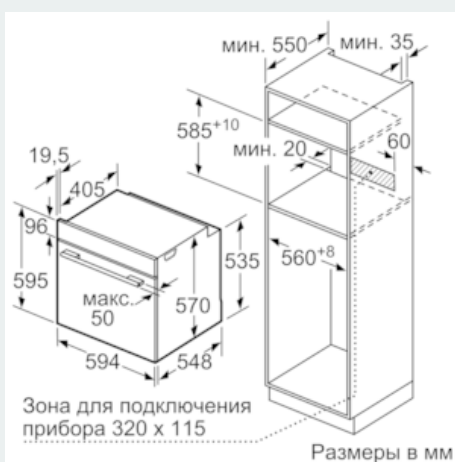

#### Техническая информация

- 1 x Эмалированный противень для выпечки, 1 x Комбинированная решетка, 1 x Универсальный противень
- Класс энергоэффективности (в соответствии с нормами EC Nr. 65/2014): A
- Энергопотребление за цикл в обычном режиме: 0.97 кВт/ч
- Энергопотребление за цикл в режиме усиленной работы вентилятора: 0.81 кВт/ч
- Количество камер: 1
- Источник нагрева: электрический
- Объём камеры: 71 л
- Мощность подключения: 3.6 кВт
- Длина сетевого кабеля: 120 см
- Размеры прибора (ВхШхГ): 595 мм x 594 мм x 548 мм
- Размеры ниши для встраивания (ВхШхГ): 585 мм - 595 мм x 560 мм - 568 мм x 550 мм
- Пожалуйста, следуйте схемам встраивания и инструкции по монтажу

### Размерные чертежи