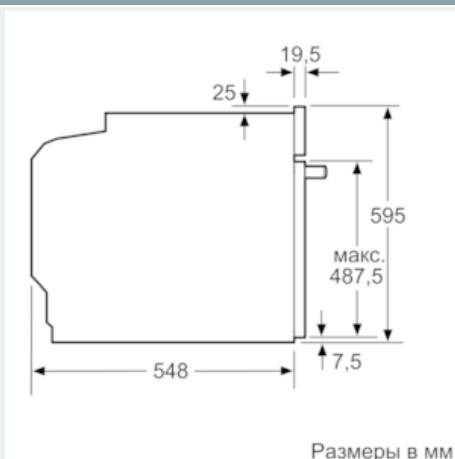

#### Техническая информация

- 1 x Эмалированный противень для выпечки, 1 x Комбинированная решетка, 1 x Универсальный противень
- Класс энергоэффективности (в соответствии с нормами EC Nr. 65/2014): A
- Энергопотребление за цикл в обычном режиме: 0.97 кВт/ч
- Энергопотребление за цикл в режиме усиленной работы вентилятора: 0.81 кВт/ч
- Количество камер: 1
- Источник нагрева: электрический
- Объём камеры: 71 л
- Мощность подключения: 3.6 кВт
- Длина сетевого кабеля: 120 см
- Размеры прибора (ВхШхГ): 595 мм x 594 мм x 548 мм
- Размеры ниши для встраивания (ВхШхГ): 585 мм - 595 мм x 560 мм - 568 мм x 550 мм
- Пожалуйста, следуйте схемам встраивания и инструкции по монтажу

### Размерные чертежи