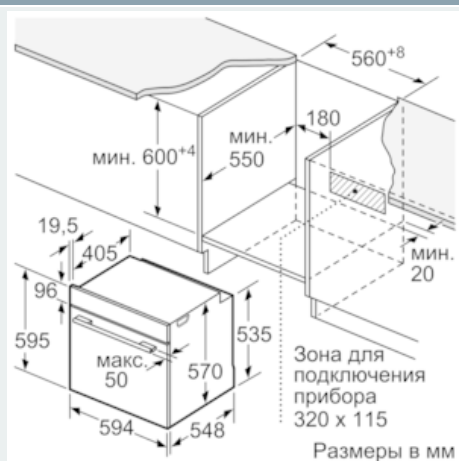

#### Техническая информация

- 1 х Эмалированный противень для выпечки, 1 х Комбинированная решетка, 1 х Универсальный противень
- Класс энергоэффективности (в соответствии с нормами EC Nr. 65/2014): A
- Энергопотребление за цикл в обычном режиме: 0.99 кВт/ч
- Энергопотребление за цикл в режиме усиленной работы вентилятора: 0.81 кВт/ч
- Количество камер: 1
- Источник нагрева: электрический
- Объём камеры: 71 л
- Мощность подключения: 3.6 кВт
- Длина сетевого кабеля: 120 см
- Размеры прибора (ВхШхГ): 595 мм x 594 мм x 548 мм
- Размеры ниши для встраивания (ВхШхГ): 585 мм - 595 мм x 560 мм - 568 мм x 550 мм
- Пожалуйста, следуйте схемам встраивания и инструкции по монтажу

### Размерные чертежи