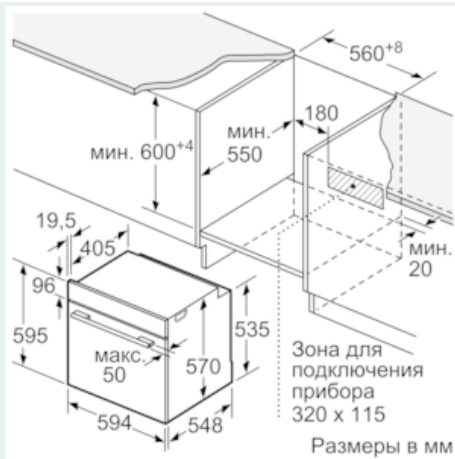

iQ500, Встраиваемый духовой шкаф
HB217ABS0R

Размерные чертежи