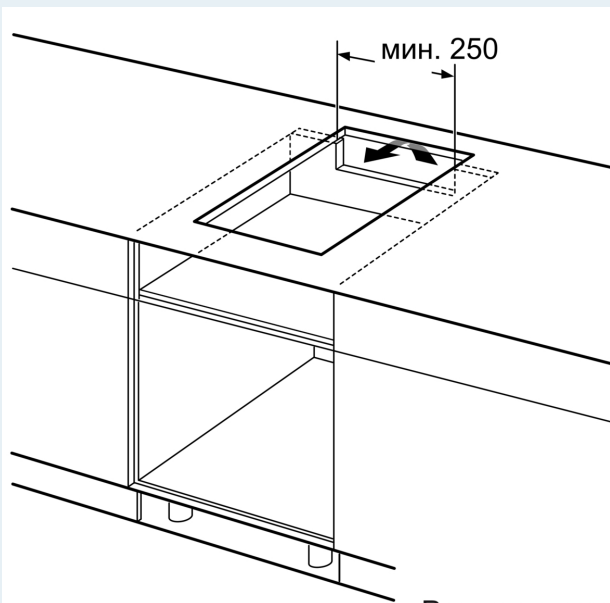

Обозначение модели/ассортиментная группа: ... Керамическая варочная панель Vario/Domino

Тип: Встраиваемый

Тип: электрический

Количество конфорок для одновременного использования: 2

Размер ниши для встраивания: 51 x 270 x 490-500 мм

Ширина: 302 мм

Размеры (мм): 51x302x520 мм

Размеры прибора в упаковке (ВхШхГ): 126 x 383 x 597 мм

Вес нетто: 7.5 кг

Вес брутто: 8.7 кг

Индикатор остаточного тепла: Отдельный

Расположение панели управления: Спереди

Техническая информация

- Конфорки: 1 x Ø 210 мм, 2.2 кВт (В режиме PowerBoost - 3.7 кВт); 1 x Ø 210 мм, 2.2 кВт (В режиме PowerBoost - 3.7 кВт)
- Размеры ниши для встраивания: (В/Ш/Г) 51 мм x 270 мм x 490 мм
- Размеры прибора: (Ш/Г) 302 мм x 520 мм
- Минимальная толщина столешницы 16 мм

iQ700, Flex induction cooktop, 30 см, Черный EX375FXB1E

① Должно быть предусмотрено пространство для циркуляции воздуха

Размеры в мм

Размеры в мм

Размеры в мм

A: Минимальное расстояние от выреза для варочной панели до стены.
B: Глубина встраивания
C: Зазор между поверхностью столешницы и верхней частью передней стороны духового шкафа должен составлять 30 мм. См. требования по размещению духового шкафа.