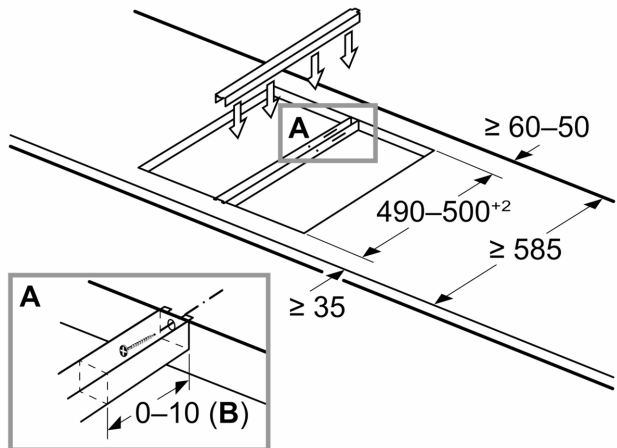

В: В зависимости от глубины выреза

Размеры в мм

Рисунок к таблице «Варианты комбинаций Domino» с соответствующими приборами и размерами вырезов