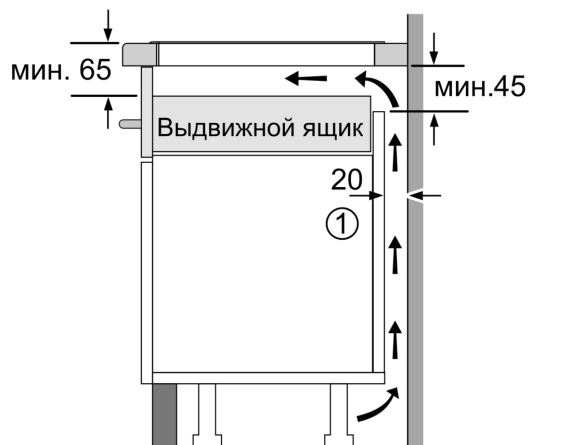

Ширина: 302 мм

Размеры (мм): 51x302x520 мм

Размеры прибора в упаковке (ВхШхГ): 126 x 383 x 597 мм

Вес нетто: 7.5 кг

Вес брутто: 8.7 кг

Индикатор остаточного тепла: Отдельный

Расположение панели управления: Спереди

Техническая информация

- Конфорки: 1 x Ø 210 мм, 2.2 кВт (В режиме PowerBoost - 3.7 кВт); 1 x Ø 210 мм, 2.2 кВт (В режиме PowerBoost - 3.7 кВт)
- Размеры ниши для встраивания: (В/Ш/Г) 51 мм x 270 мм x 490 мм
- Размеры прибора: (Ш/Г) 302 мм x 520 мм
- Минимальная толщина столешницы 16 мм

iQ700, Flex induction cooktop, 30 см, Черный EX375FXB1E

① Должно быть предусмотрено пространство для циркуляции воздуха

Размеры в мм

Размеры в мм

Размеры в мм

A: Минимальное расстояние от выреза для варочной панели до стены.
B: Глубина встраивания
C: Зазор между поверхностью столешницы и верхней частью передней стороны духового шкафа должен составлять 30 мм. См. требования по размещению духового шкафа.

Столешница, на которую устанавливается варочная панель, должна выдерживать нагрузку прилб. 60 кг; при необходимости следует использовать подходящие опорные конструкции.

D	E	F
585-600	50	≥ 35
> 600	≥ 50	≥ 50