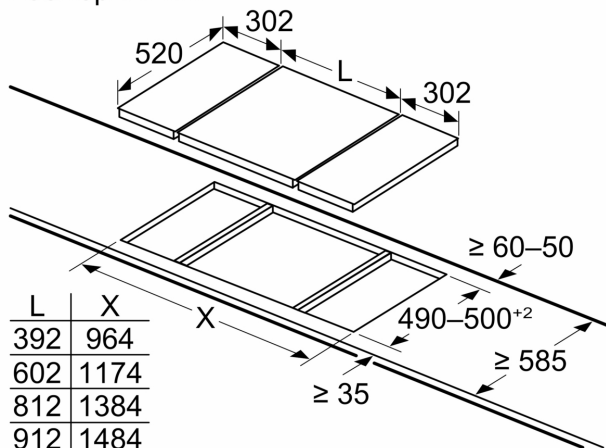

Техническая информация

- Конфорки: 1 x Ø 210 мм, 2.2 кВт (В режиме PowerBoost - 3.7 кВт); 1 x Ø 210 мм, 2.2 кВт (В режиме PowerBoost - 3.7 кВт)
- Размеры ниши для встраивания: (В/Ш/Г) 51 мм x 270 мм x 490 мм
- Размеры прибора: (Ш/Г) 302 мм x 520 мм
- Минимальная толщина столешницы 16 мм

① Должно быть предусмотрено пространство для циркуляции воздуха.

Размеры в мм

① Должно быть предусмотрено пространство для циркуляции воздуха

Размеры в мм

Размеры в мм

L	X
392	964
602	1174
812	1384
912	1484

При установке двух приборов Domino рядом с варочной панелью требуется два монтажных комплекта (HZ394301)

measurements in mm

L	X
392	662
602	872
812	1082
912	1182

When installing a Domino unit right next to a hob, an assembly kit (HZ394301) is required.

Размер выреза (X) в зависимости от комбинации изделий (см. Таблицу комбинаций изделий)

Размеры в мм

Возможные комбинации Domino с соответствующими приборами и размерами выреза

Типовая ширина: 30 40 60 70 80 90
Ширина прибора: 302 392 602 710 812 912