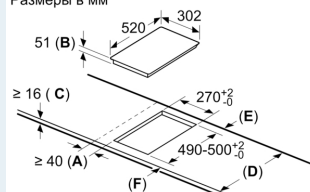

Ширина: 302 мм

Размеры (мм): 51x302x520 мм

Размеры прибора в упаковке (ВхШхГ): 126 x 383 x 597 мм

Вес нетто: 7.5 кг

Вес брутто: 8.7 кг

Индикатор остаточного тепла: Отдельный

Расположение панели управления: Спереди

Техническая информация

- Конфорки: 1 x Ø 210 мм, 2.2 кВт (В режиме PowerBoost - 3.7 кВт); 1 x Ø 210 мм, 2.2 кВт (В режиме PowerBoost - 3.7 кВт)
- Размеры ниши для встраивания: (В/Ш/Г) 51 мм x 270 мм x 490 мм
- Размеры прибора: (Ш/Г) 302 мм x 520 мм
- Минимальная толщина столешницы 16 мм

iQ700, Flex induction cooktop, 30 см, Черный EX375FXB1E

① Должно быть предусмотрено пространство для циркуляции воздуха

Размеры в мм

Размеры в мм

Размеры в мм

A: Минимальное расстояние от выреза для варочной панели до стены.
B: Глубина встраивания
C: Зазор между поверхностью столешницы и верхней частью передней стороны духового шкафа должен составлять 30 мм. См. требования по размещению духового шкафа.

Размер выреза (X) в зависимости от комбинации изделий (см. Таблицу комбинаций изделий)

Размеры в мм

Возможные комбинации Domino с соответствующими приборами и размерами выреза

Типовая ширина: 30 40 60 70 80 90
Ширина прибора: 302 392 602 710 812 912