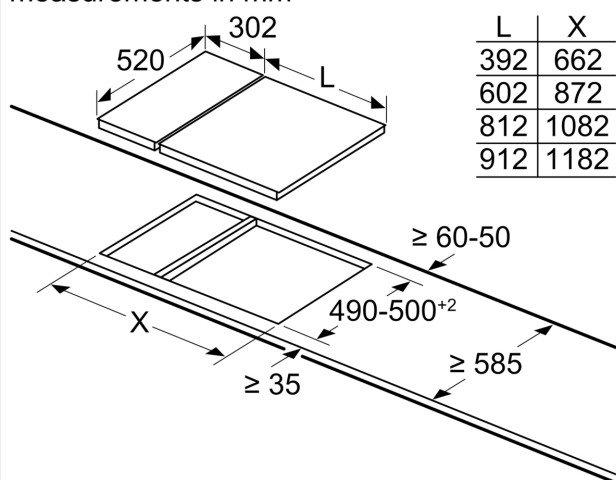

Столешница, на которую устанавливается варочная панель, должна выдерживать нагрузку прилб. 60 кг; при необходимости следует использовать подходящие опорные конструкции.

D	E	F
585-600	50	≥ 35
> 600	≥ 50	≥ 50

① Должно быть предусмотрено пространство для циркуляции воздуха.

Размеры в мм

① Должно быть предусмотрено пространство для циркуляции воздуха

Размеры в мм

Размеры в мм

L	X
392	964
602	1174
812	1384
912	1484

При установке двух приборов Domino рядом с варочной панелью требуется два монтажных комплекта (HZ394301)

measurements in mm

L	X
392	662
602	872
812	1082
912	1182

When installing a Domino unit right next to a hob, an assembly kit (HZ394301) is required.

Размер выреза (X) в зависимости от комбинации изделий (см. Таблицу комбинаций изделий)

Размеры в мм

Возможные комбинации Domino с соответствующими приборами и размерами выреза

Типовая ширина: 30 40 60 70 80 90
Ширина прибора: 302 392 602 710 812 912