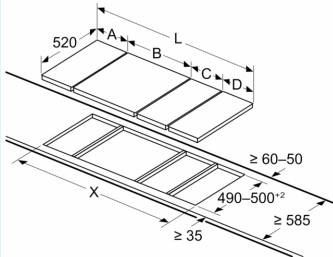

При установке нескольких предметов рядом друг с другом требуется один или несколько монтажных комплектов (2 прибора — 1 монтажный комплект, 3 прибора — 2 монтажных комплекта и т. д.)

Размер выреза (X) в зависимости от комбинации изделий (см. Таблицу комбинаций изделий)

Размеры в мм

Возможные комбинации Domino с соответствующими приборами и размерами выреза

Типовая ширина: 30 40 60 70 80 90
Ширина прибора: 302 392 602 710 812 912

	A	B	C	D	L	X
2x30	302	302	-	-	604	572
1x30, 1x40	302	392	-	-	694	662
1x30, 1x60	302	602	-	-	904	872
1x30, 1x70*	302	710	-	-	1012	980
1x30, 1x80	302	812	-	-	1114	1082
1x30, 1x90	302	912	-	-	1214	1182
2x40	392	392	-	-	784	752
1x40, 1x60	392	602	-	-	994	962
1x40, 1x70*	392	710	-	-	1102	1070
1x40, 1x80	392	812	-	-	1204	1172
1x40, 1x90	392	912	-	-	1304	1272
3x30	302	302	302	-	906	874
2x30, 1x40	302	302	392	-	996	964
2x30, 1x60	302	302	602	-	1206	1174
2x30, 1x70*	302	302	710	-	1314	1282
2x30, 1x80	302	302	812	-	1416	1384
2x30, 1x90	302	302	912	-	1516	1484
1x30, 2x40	302	392	392	-	1086	1054
1x30, 1x40, 1x60	302	392	602	-	1296	1264
1x30, 1x40, 1x70*	302	392	710	-	1404	1372
1x30, 1x40, 1x80	302	392	812	-	1506	1474
1x30, 1x40, 1x90	302	392	912	-	1606	1574
3x40	392	392	392	-	1176	1144
2x40, 1x60	392	392	602	-	1386	1354
4x30	302	302	302	302	1208	1176
3x30, 1x40	302	302	302	392	1298	1266
2x30, 2x40	302	302	392	392	1388	1356
1x30, 3x40	302	392	392	392	1478	1446
1x30, 1x75	302	750	-	-	1052	1016
1x40, 1x75	392	750	-	-	1142	1106
2x30, 1x75	302	302	750	-	1354	1318
1x30, 1x40, 1x75	302	392	750	-	1444	1408

* Не подходит для индукционной панели 70 см