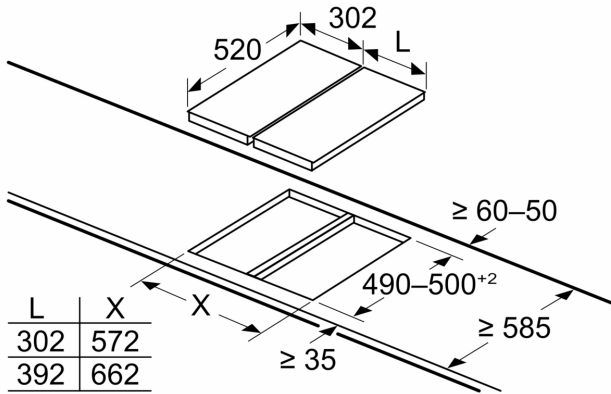

Размеры в мм

При установке нескольких предметов рядом друг с другом требуется один или несколько монтажных комплектов (2 прибора — 1 монтажный комплект, 3 прибора — 2 монтажных комплекта и т. д.)

Размеры в мм

Монтажный комплект (HZ394301) для Domino