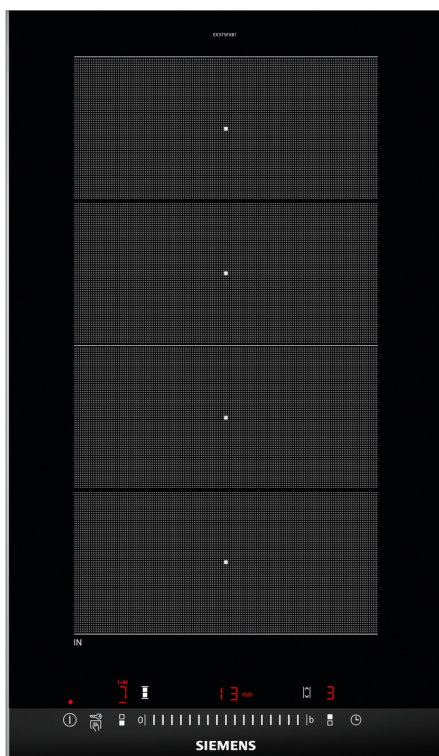

iQ700, Flex induction cooktop, 30 см, Черный EX375FXB1E

Индукционная варочная панель Siemens для быстрого и тщательного приготовления с небольшими затратами электроэнергии и легкостью очистки прибора.

- ✓ Интуитивное понятное управление powerMove Plus позволяет быстро подобрать зону нагрева, мощность и дополнительные функции.
- ✓ Более быстрый разогрев благодаря функции powerBoost.
- ✓ Таймер с функцией отключения: выключает конфорку по истечении заданного периода времени.
- ✓ Инновационная индукционная технология: делает процесс приготовления еды быстрее, чище и безопаснее.

Обозначение модели/ассортиментная группа: ... Керамическая варочная панель Vario/Domino

Тип: Встраиваемый

Тип: электрический

Количество конфорок для одновременного использования: 2

Размер ниши для встраивания: 51 x 270 x 490-500 мм

Ширина: 302 мм

Размеры (мм): 51x302x520 мм

Размеры прибора в упаковке (ВхШхГ): 126 x 383 x 597 мм

Вес нетто: 7.5 кг

Вес брутто: 8.7 кг

Индикатор остаточного тепла: Отдельный

Расположение панели управления: Спереди

Размер выреза (X) в зависимости от комбинации изделий (см. Таблицу комбинаций изделий)

Размеры в мм

Возможные комбинации Domino с соответствующими приборами и размерами выреза

Типовая ширина: 30 40 60 70 80 90
Ширина прибора: 302 392 602 710 812 912