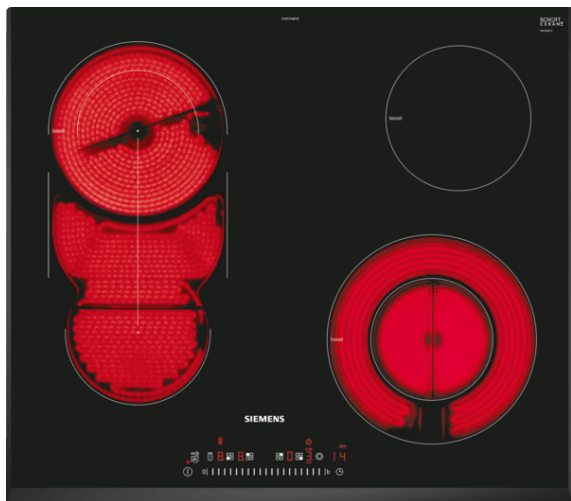

## iQ500, Электрическая варочная панель, 60 см, черный ET651FMP1R

Современная стеклокерамическая варочная панель принесет больше удовольствия в процессе готовки и облегчит процесс очистки.

- ✓ Таймер с функцией отключения: выключает конфорку по истечении заданного периода времени.

#### Технические особенности

Обозначение модели/ассортиментная группа : Керамические зоны нагрева  
Тип конструкции : Встроенный  
Источник энергии : Электро  
Количество конфорок для одновременного использования : 4  
Размеры ниши для встра. (мм) : 45 x 560-560 x 490-500  
Ширина (мм) : 592  
Размеры прибора (мм) : 45 x 592 x 522  
Размеры прибора в упаковке (мм) (ВxШxГ) : 100 x 750 x 590  
Вес нетто (кг) : 7,960  
Вес брутто (кг) : 8,8  
Индикатор остаточного тепла : Отдельный  
Расположение панели управления : Спереди  
Осн.материал поверхности : Стеклокерамика  
Цвет верхней поверхности : черный  
Сертификат соответствия : CE, Eurasian, Ukraine, VDE  
EAN-код : 4242003756232  
Мощность подключения к электроэнергии (Вт) : 7800  
Напряжение (В) : 220-240  
Частота (Гц) : 60; 50

4 242003 756232

**iQ500, Электрическая варочная панель, 60 см, черный ET651FMP1R**

Оснащение

**Общая информация**

- Возможность комбинирования с варочными панелями шириной 60, 80 или 90 см

**Техническая информация**

**iQ500, Электрическая варочная панель, 60 см, черный ET651FMP1R**

Размерные чертежи

- A:** Минимальное расстояние между вырезом под панель и стенкой
- B:** Высота встраиваемой части
- C:** Со встроенным духовым шкафом под сплошной столешницей мин. 20 и больше; см. требования к пространству для духового шкафа.