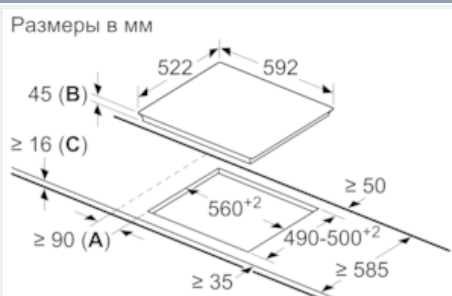

#### Технические особенности

Обозначение модели/ассортиментная группа : Керамические зоны нагрева  
Тип конструкции : Встроенный  
Источник энергии : Электро  
Количество конфорок для одновременного использования : 4  
Размеры ниши для встра. (мм) : 45 x 560-560 x 490-500  
Ширина (мм) : 592  
Размеры прибора (мм) : 45 x 592 x 522  
Размеры прибора в упаковке (мм) (ВxШxГ) : 100 x 750 x 590  
Вес нетто (кг) : 7,960  
Вес брутто (кг) : 8,8  
Индикатор остаточного тепла : Отдельный  
Расположение панели управления : Спереди  
Осн.материал поверхности : Стеклокерамика  
Цвет верхней поверхности : черный  
Сертификат соответствия : CE, Eurasian, Ukraine, VDE  
EAN-код : 4242003756232  
Мощность подключения к электроэнергии (Вт) : 7800  
Напряжение (В) : 220-240  
Частота (Гц) : 60; 50

4 242003 756232

**iQ500, Электрическая варочная панель, 60 см, черный ET651FMP1R**

Оснащение

**Общая информация**

- Возможность комбинирования с варочными панелями шириной 60, 80 или 90 см

**Техническая информация**

- 1 combiZone

**Комфорт и Безопасность**

**Техническая информация**

- Подключаемая мощность: 7800 Вт
- Конфорки: 1 x Ø145 мм, 1.2 кВт; 1 x Ø120 мм, 180 мм, 270 мм, 370 мм, 4.6 кВт, 3.4 кВт, 1 кВт, 2 кВт; 1 x Ø210 мм, 120 мм, 0.8 кВт, 2.1 кВт; 1 x Ø210 мм, 120 мм, 0.8 кВт, 2.1 кВт
- Размеры ниши для встраивания: (В/Ш/Г) 45 мм x 560 мм x 490 мм
- Размеры прибора: (Ш/Г) 592 мм x 522 мм

**iQ500, Электрическая варочная панель, 60 см, черный ET651FMP1R**

Размерные чертежи

- A:** Минимальное расстояние между вырезом под панель и стенкой
- B:** Высота встраиваемой части
- C:** Со встроенным духовым шкафом под сплошной столешницей мин. 20 и больше; см. требования к пространству для духового шкафа.