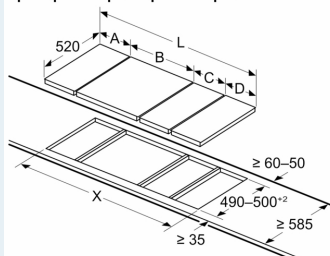

При установке нескольких предметов рядом друг с другом требуется один или несколько монтажных комплектов (2 прибора — 1 монтажный комплект, 3 прибора — 2 монтажных комплекта и т. д.)

Размер выреза (X) в зависимости от комбинации изделий (см. Таблицу комбинаций изделий)