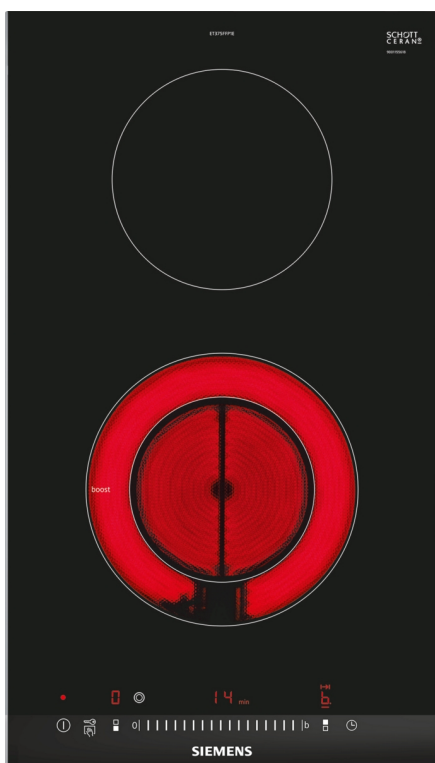

**iQ300, Электрическая варочная панель Domino, 30 см, Черный, Встраивание внакладку на столешницу, с рамой ET375FFP1E**

Современная стеклокерамическая варочная панель Domino: больше удовольствия в процесс готовки и меньше процесса уборки.

✓ Таймер с функцией отключения: выключает конфорку по истечении заданного периода времени.

Обозначение модели/ассортиментная группа: ... Керамическая варочная панель Vario/Domino  
 Тип: ..... Встраиваемый  
 Тип: ..... электрический  
 Количество конфорок для одновременного использования: 2  
 Размер ниши для встраивания: ..... 38 x x мм  
 Ширина: ..... 302 мм  
 Размеры (мм): ..... 38x302x520 мм  
 Размеры прибора в упаковке (ВxШxГ): ..... 120 x 375 x 590 мм  
 Вес нетто: ..... 4.8 кг  
 Вес брутто: ..... 5.5 кг  
 Индикатор остаточного тепла: ..... Отдельный  
 Расположение панели управления: ..... Спереди  
 Осн. материал поверхности: ..... Стеклокерамика  
 Цвет верхней поверхности: ..... Черный, алюминий, матовый  
 Длина сетевого кабеля: ..... 100.0 см  
 Мощность подключения: ..... 3500 Вт  
 Предохранители: ..... 16 А  
 Напряжение: ..... 220-240 В  
 Частота: ..... 60; 50 Гц

## iQ300, Электрическая варочная панель Domino, 30 см, Черный, Встраивание внакладку на столешницу, с рамой ET375FFP1E

- 30 см: 2 зоны приготовления кастрюли или сковороды.