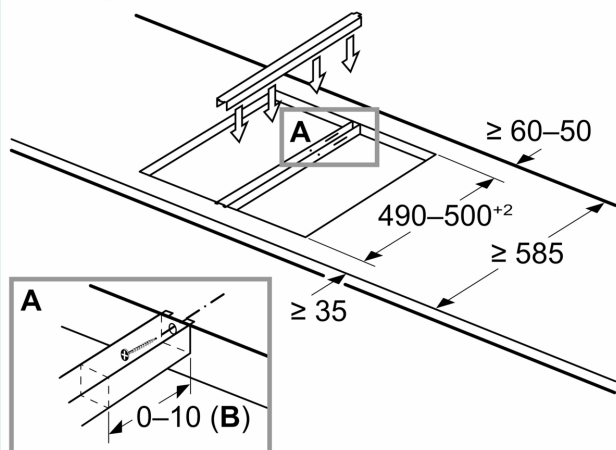

### Монтаж

- Размеры изделия (ВхШхГ мм): 38 x 302 x 520
- Требуемый размер ниши встраивания (ВхШхГ мм) : 38 x 270 x (490 - 500)
- Минимальная толщина столешницы: 16 мм
- Подключение: 3500 Вт
- Шнур питания: 100 см, connected directly

Размеры в мм

- A:** Минимальное расстояние от выреза для варочной панели до стены.
- B:** Глубина встраивания
- C:** При установленном внизу духовом шкафу необходимо как мин. 20 или более; см. требования по размещению духового шкафа.

Размеры в мм

При установке двух приборов Domino рядом с варочной панелью требуется два монтажных комплекта (HZ394301)

measurements in mm

When installing a Domino unit right next to a hob, an assembly kit (HZ394301) is required.

## Размеры в мм Монтажный комплект (HZ394301) для Domino

**B:** B в зависимости от глубины выреза

Размеры в мм  
Возможные комбинации Domino  
с соответствующими приборами  
и размерами выреза

Типовая ширина: 30 40 60 70 80 90  
Ширина прибора: 302 392 602 710 812 912