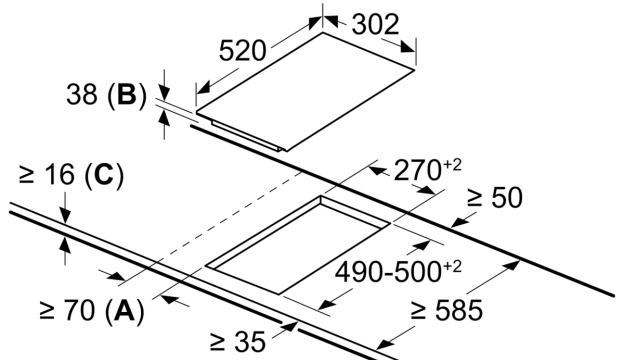

- **A:** Минимальное расстояние от выреза для варочной панели до стены.
- **B:** Глубина встраивания
- **C:** При установленном внизу духовом шкафу необходимо как мин. 20 или более; см. требования по размещению духового шкафа.

Размеры в мм