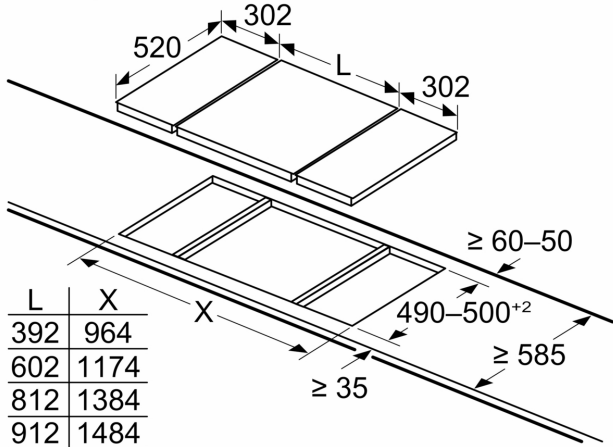

При установке двух приборов Domino рядом с варочной панелью требуется два монтажных комплекта (HZ394301)

measurements in mm