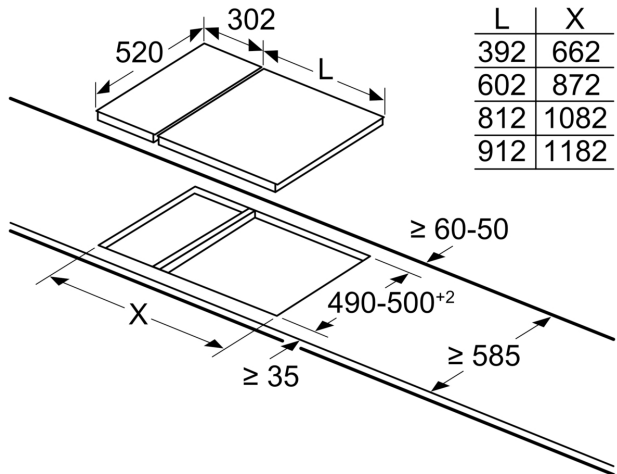

### Монтаж

- Размеры изделия (ВхШхГ мм): 38 x 302 x 520
- Требуемый размер ниши встраивания (ВхШхГ мм) : 38 x 270 x (490 - 500)
- Минимальная толщина столешницы: 16 мм
- Подключение: 3500 Вт
- Шнур питания: 100 см, connected directly

**iQ300, Электрическая варочная панель Domino, 30 см, Черный, Встраивание внакладку на столешницу, с рамой ET375FFP1E**

Размеры в мм

При установке нескольких предметов рядом друг с другом требуется один или несколько монтажных комплектов (2 прибора — 1 монтажный комплект, 3 прибора — 2 монтажных комплекта и т. д.)

Размеры в мм

- A:** Минимальное расстояние от выреза для варочной панели до стены.
- B:** Глубина встраивания
- C:** При установленном внизу духовом шкафу необходимо как мин. 20 или более; см. требования по размещению духового шкафа.

Размеры в мм

При установке двух приборов Domino рядом с варочной панелью требуется два монтажных комплекта (HZ394301)

measurements in mm

When installing a Domino unit right next to a hob, an assembly kit (HZ394301) is required.