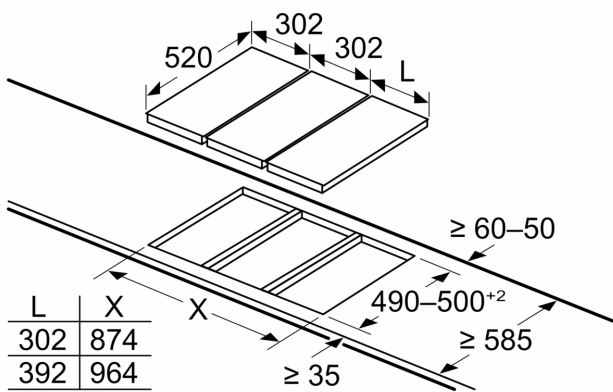

iQ300, Электрическая варочная панель Domino, 30 см, Черный, Встраивание внакладку на столешницу, с рамой ET375FFP1E

Размеры в мм

При установке нескольких предметов рядом друг с другом требуется один или несколько монтажных комплектов (2 прибора — 1 монтажный комплект, 3 прибора — 2 монтажных комплекта и т. д.)

Размеры в мм