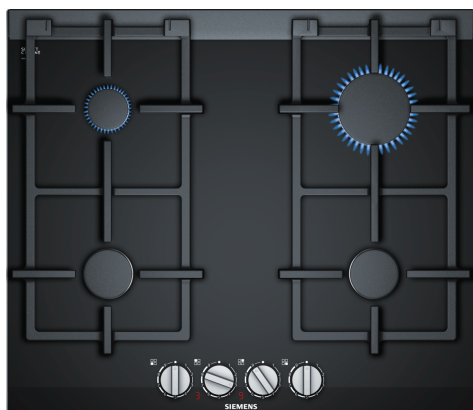

iQ700, Газовая варочная панель, 60 см, Стеклокерамика, Черный ER6A6PD70R

HZ298105 Simmer plate
HZ298114 Подставка для небольших кастрюль

Газовая варочная поверхность с технологией stepFlame для точного контроля пламени на 9 ступенях.

**iQ700, Газовая варочная
панель, 60 см, Стеклокерамика,
Черный
ER6A6PD70R**

Общая информация

- Цвет: черный, Стеклокерамическая

Техническая информация

Комфорт и Безопасность

- Легкоочищаемая Стеклокерамическая поверхность
- Индикация уровня мощности для каждой конфорки