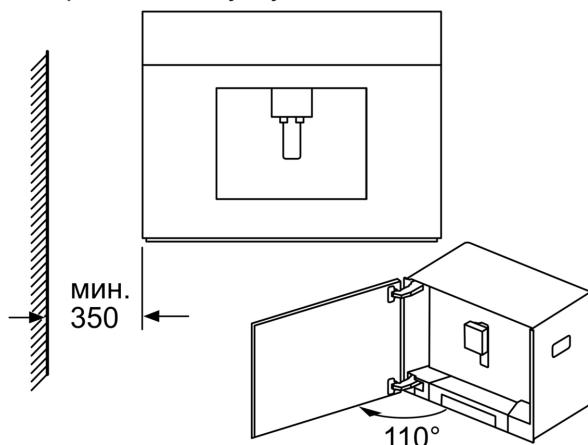

**iQ700, Встраиваемая
автоматическая кофемашина,
Металлик, Резервуар для воды
СТ636LES1**

Отсек для зерён и резервуар для воды
вынимаются на себя.
Рекомендуемая высота встраивания
95-145 см.

Размеры в мм

Отсек для зерён и резервуар для воды
вынимаются на себя.
Рекомендуемая высота встраивания
95-145 см.

Размеры в мм

Встраивание в углу слева

При применении петли на 92° -
ограничение (номер запасной детали
00636455) составляет мин. расстояние
к стене всего 100 мм