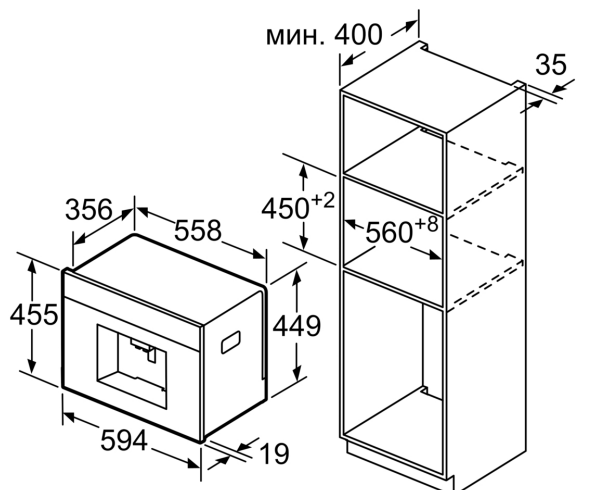

**iQ700, Встраиваемая
автоматическая кофемашина,
Металлик, Резервуар для воды
СТ636LES1**

Отсек для зерён и резервуар для воды
вынимаются на себя.
Рекомендуемая высота встраивания
95-145 см.

Размеры в мм