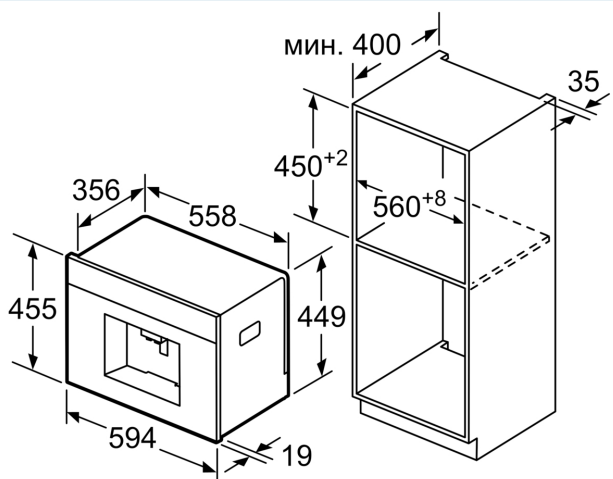

**iQ700, Встраиваемая
автоматическая кофемашина,
Металлик, Резервуар для воды
СТ636LES1**

Отсек для зерён и резервуар для воды
вынимаются на себя.
Рекомендуемая высота встраивания
95-145 см.

Размеры в мм

Отсек для зерён и резервуар для воды
вынимаются на себя.
Рекомендуемая высота встраивания
95-145 см.

Размеры в мм

Встраивание в углу слева

При применении петли на 92° -
ограничение (номер запасной детали
00636455) составляет мин. расстояние
к стене всего 100 мм