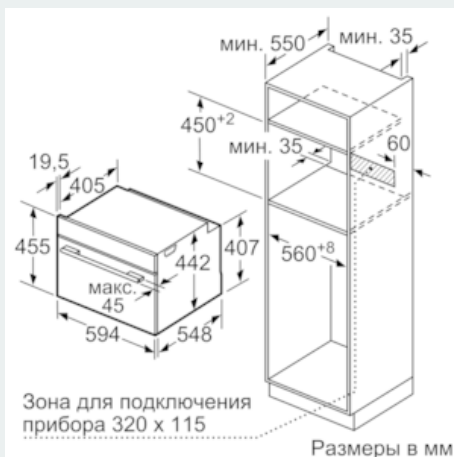

iQ700

Компактный паровой духовой шкаф

Размерные чертежи