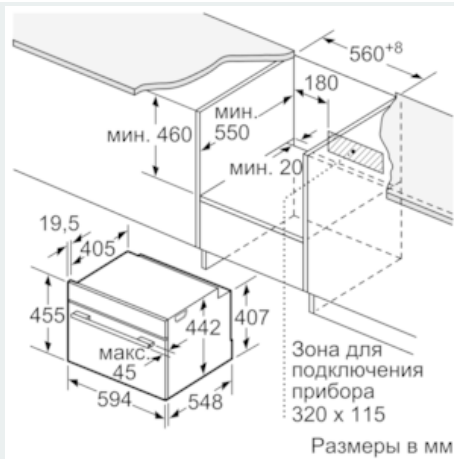

iQ700

Компактный паровой духовой шкаф

Размерные чертежи