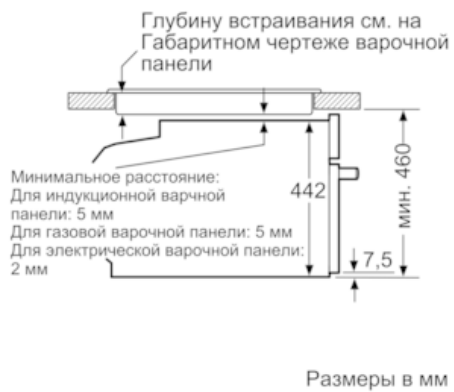

Размеры прибора (мм) : 455 x 594 x 548

Размеры прибора в упаковке (мм) (ВxШxГ) : 520 x 650 x 710

Материал панели управления : нержавеющая сталь

Материал двери : стекло

Вес нетто (кг) : 34,940

Сертификат соответствия : CE, VDE

Техническая информация

- 1 х паросборник, с отверстиями, размер S, 1 х паросборник, с отверстиями, размер XL, 1 х паросборник, без отверстий, размер S, 1 х Универсальный противень
- Длина сетевого кабеля: 150 см
- Мощность подключения: 3.3 кВт
- Размеры прибора (ВхШхГ): 455 мм x 594 мм x 548 мм
- Размеры ниши для встраивания (ВхШхГ): 450 мм - 455 мм x 560 мм - 568 мм x 550 мм
- Пожалуйста, следуйте схемам встраивания и инструкции по монтажу

iQ700

Компактный паровой духовой шкаф

Размерные чертежи

Монтаж с варочной панелью.

При встраивании мелких бытовых приборов под варочной панелью необходимо учитывать требования к толщине столешницы (включая усиливающий элемент).