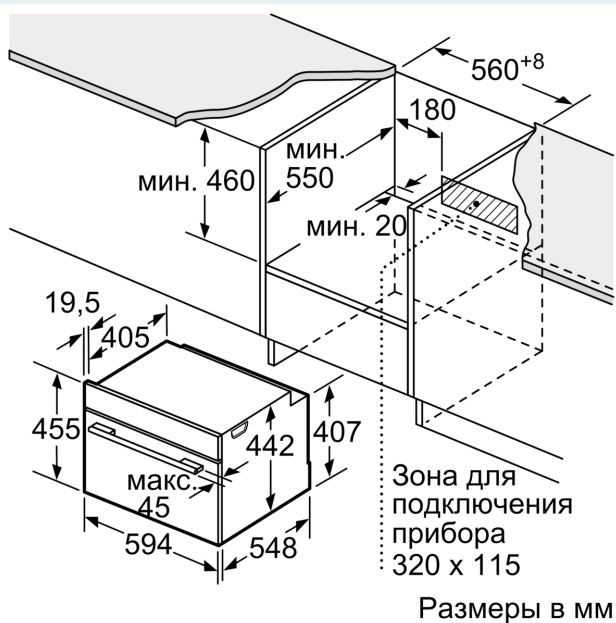

**iQ700, Встраиваемый
компактный духовой шкаф с
микроволнами, 60 x 45 см,
Нержавеющая сталь
CM636GBS1**