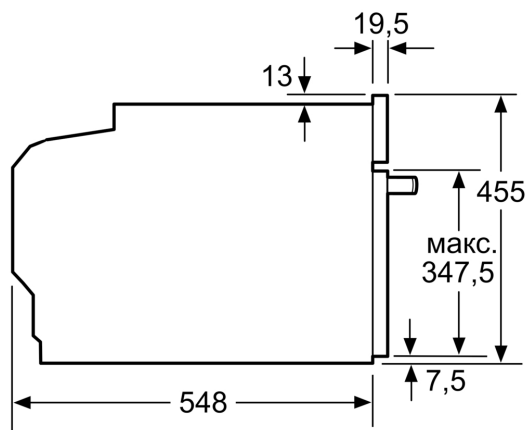

**iQ700, Встраиваемый
компактный духовой шкаф с
микроволнами, 60 x 45 см,
Нержавеющая сталь
CM636GBS1**