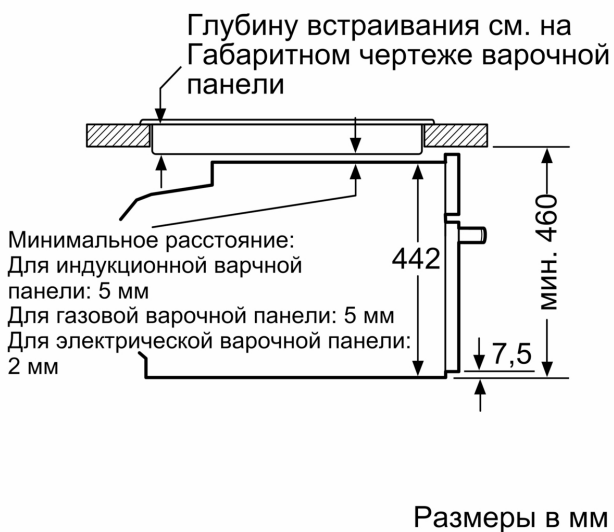

Монтаж с варочной панелью.

При встраивании мелких бытовых приборов под варочной панелью необходимо учитывать требования к толщине столешницы (включая усиливающий элемент).

Тип варочной панели	мин. толщина столешницы	
	накладная	заподлицо
Индукционная варочная панель	42 мм	43 мм
Индукционная варочная панель с нагревом по всей площади	52 мм	53 мм
Газовая варочная панель	32 мм	43 мм
Электрическая варочная панель	32 мм	35 мм