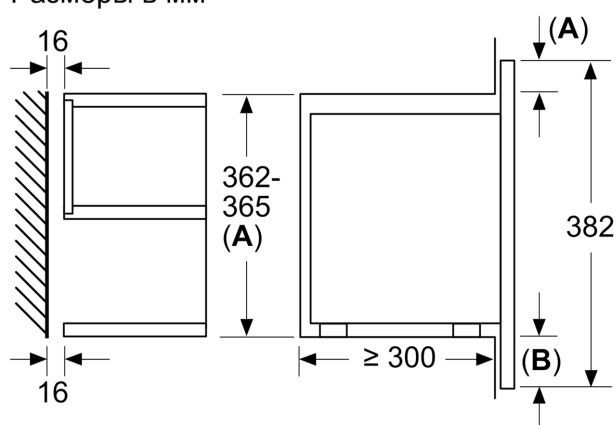

## iQ700, Встраиваемая микроволновая печь, 60 x 38 см, Нержавеющая сталь BF634LGS1

HZ6UCC0 :  
HZG9AS00S    Адаптер

✓ TFT-дисплей: информация легко считывается с любого ракурса.

Дополнительные функции: ..... Микроволны  
Управление: ..... электрический  
Размеры (мм): ..... 382x594x318 мм  
Размеры рабочей камеры: ..... 220 x 350 x 270 мм  
Длина сетевого кабеля: ..... 150.0 см  
Вес нетто: ..... 17.1 кг  
Вес брутто: ..... 18.9 кг  
Мощность: ..... 900 Вт  
Количество ступеней мощности (шт): ..... 5  
Вращающаяся тарелка: ..... Не  
Материал духовки: ..... нержавеющая сталь  
Дверь: ..... Кнопка  
Часы: ..... Да  
Высота: ..... 382 мм  
Ширина: ..... 594 мм  
Глубина: ..... 318 мм  
Мощность: ..... 900 Вт  
Мощность подключения: ..... 1220 Вт  
Предохранители: ..... 10 А  
Напряжение: ..... 220-240 В  
Частота: ..... 50; 60 Гц  
Тип штепсельной вилки: ..... Вилка с  
заземлением  
Требуемый размер ниши для установки (дюймы): ..... x  
Размеры прибора в упаковке: ..... 18.50 x 18.11 x 26.37  
вес нетто: ..... 38.000 lbs  
Вес брутто: ..... 42.000 lbs

### Техническая информация

- Мощность подключения: 1.22 кВт
- Длина сетевого кабеля: 150 см
- Размеры прибора (ВхШхГ): 382 мм x 594 мм x 318 мм
- Размеры ниши для встраивания (ВхШхГ): 362 мм - 382 мм x 560 мм - 568 мм x 300 мм
- Пожалуйста, следуйте схемам встраивания и инструкции по монтажу
- Инверторная технология обеспечивает равномерный нагрев при готовке и качественную разморозку без подваривания продукта

**iQ700, Встраиваемая  
микроволновая печь, 60 x 38  
см, Нержавеющая сталь  
BF634LGS1**

Размеры в мм

**A:** Открытая задняя стенка

Размеры в мм

**A:** Выступ сверху:  
Ниша 362: 6 мм  
Ниша 365: 3 мм  
**B:** Выступ снизу: 14 мм

Размеры в мм