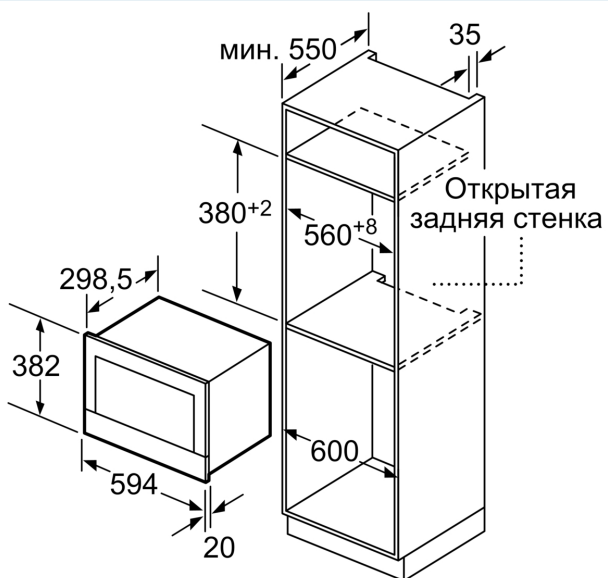

## iQ700, Встраиваемая микроволновая печь, 60 x 38 см, Нержавеющая сталь BF634LGS1

HZ6UCC0 :  
HZG9AS00S    Адаптер

✓ TFT-дисплей: информация легко считывается с любого ракурса.

Дополнительные функции: ..... Микроволны  
Управление: ..... электрический  
Размеры (мм): ..... 382x594x318 мм  
Размеры рабочей камеры: ..... 220 x 350 x 270 мм  
Длина сетевого кабеля: ..... 150.0 см  
Вес нетто: ..... 17.1 кг  
Вес брутто: ..... 18.9 кг  
Мощность: ..... 900 Вт  
Количество ступеней мощности (шт): ..... 5  
Вращающаяся тарелка: ..... Не  
Материал духовки: ..... нержавеющая сталь  
Дверь: ..... Кнопка  
Часы: ..... Да  
Высота: ..... 382 мм  
Ширина: ..... 594 мм  
Глубина: ..... 318 мм  
Мощность: ..... 900 Вт  
Мощность подключения: ..... 1220 Вт  
Предохранители: ..... 10 А  
Напряжение: ..... 220-240 В  
Частота: ..... 50; 60 Гц  
Тип штепсельной вилки: ..... Вилка с  
заземлением  
Требуемый размер ниши для установки (дюймы): ..... x  
Размеры прибора в упаковке: ..... 18.50 x 18.11 x 26.37  
вес нетто: ..... 38.000 lbs  
Вес брутто: ..... 42.000 lbs

### Техническая информация

- Мощность подключения: 1.22 кВт
- Длина сетевого кабеля: 150 см
- Размеры прибора (ВхШхГ): 382 мм x 594 мм x 318 мм
- Размеры ниши для встраивания (ВхШхГ): 362 мм - 382 мм x 560 мм - 568 мм x 300 мм
- Пожалуйста, следуйте схемам встраивания и инструкции по монтажу
- Инверторная технология обеспечивает равномерный нагрев при готовке и качественную разморозку без подваривания продукта

**iQ700, Встраиваемая  
микроволновая печь, 60 x 38  
см, Нержавеющая сталь  
BF634LGS1**

Размеры в мм

**A:** Открытая задняя стенка

Размеры в мм

**A:** Выступ сверху:  
Ниша 362: 6 мм  
Ниша 365: 3 мм  
**B:** Выступ снизу: 14 мм

Размеры в мм