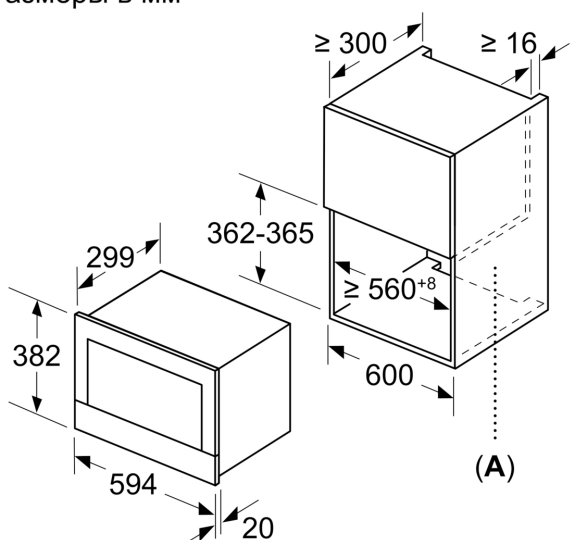

## iQ700, Встраиваемая микроволновая печь, 60 x 38 см, Нержавеющая сталь BF634LGS1

HZ6UCC0 :  
HZG9AS00S    Адаптер

✓ TFT-дисплей: информация легко считывается с любого ракурса.

Дополнительные функции: ..... Микроволны  
Управление: ..... электрический  
Размеры (мм): ..... 382x594x318 мм  
Размеры рабочей камеры: ..... 220 x 350 x 270 мм  
Длина сетевого кабеля: ..... 150.0 см  
Вес нетто: ..... 17.1 кг  
Вес брутто: ..... 18.9 кг  
Мощность: ..... 900 Вт  
Количество ступеней мощности (шт): ..... 5  
Вращающаяся тарелка: ..... Не  
Материал духовки: ..... нержавеющая сталь  
Дверь: ..... Кнопка  
Часы: ..... Да  
Высота: ..... 382 мм  
Ширина: ..... 594 мм  
Глубина: ..... 318 мм  
Мощность: ..... 900 Вт  
Мощность подключения: ..... 1220 Вт  
Предохранители: ..... 10 А  
Напряжение: ..... 220-240 В  
Частота: ..... 50; 60 Гц  
Тип штепсельной вилки: ..... Вилка с  
заземлением  
Требуемый размер ниши для установки (дюймы): ..... x  
Размеры прибора в упаковке: ..... 18.50 x 18.11 x 26.37  
вес нетто: ..... 38.000 lbs  
Вес брутто: ..... 42.000 lbs

### Техническая информация

- Мощность подключения: 1.22 кВт
- Длина сетевого кабеля: 150 см
- Размеры прибора (ВхШхГ): 382 мм x 594 мм x 318 мм
- Размеры ниши для встраивания (ВхШхГ): 362 мм - 382 мм x 560 мм - 568 мм x 300 мм
- Пожалуйста, следуйте схемам встраивания и инструкции по монтажу
- Инверторная технология обеспечивает равномерный нагрев при готовке и качественную разморозку без подваривания продукта

**iQ700, Встраиваемая  
микроволновая печь, 60 x 38  
см, Нержавеющая сталь  
BF634LGS1**

Размеры в мм

**A:** Открытая задняя стенка

Размеры в мм

**A:** Выступ сверху:  
Ниша 362: 6 мм  
Ниша 365: 3 мм  
**B:** Выступ снизу: 14 мм

Размеры в мм