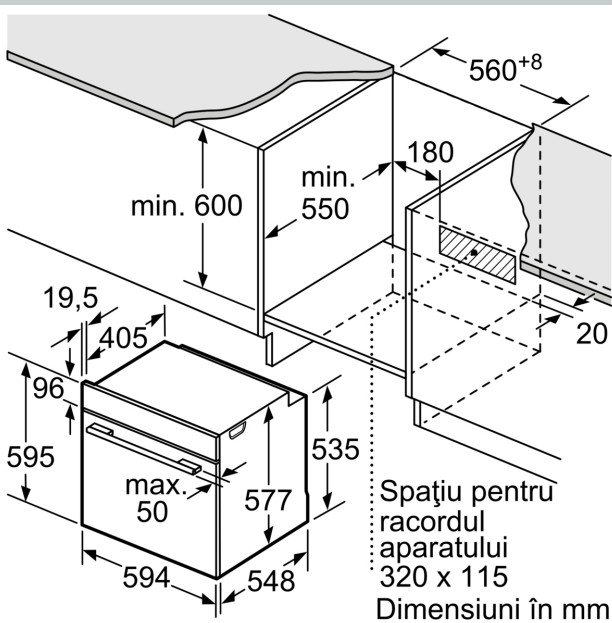

### DETALII TEHNICE / DIMENSIUNI:

- Dimensiuni (ÎxLxA): 595 mm x 594 mm x 548 mm
- Dimensiuni nișă (ÎxLxA): 560 mm - 568 mm x 585 mm - 595 mm x 550 mm
- „Va rugăm sa consultați dimensiunile specificate în schița de instalare”

N 50, CUPTOR MULTIFUNCTIONAL, ÎNCORPORABIL,  
60 X 60 CM, GRAPHITE-GRËY  
B5ACH7AG3

Schite dimensionale

Dacă aparatul este încorporat sub o plită, trebuie respectată următoarea grosime a blatului de lucru (dacă este cazul, inclusiv substructura).

Tip de plită	grosime min. a blatului de lucru	
	așezată	coplanară
Plită cu inducție	37 mm	38 mm
Plită cu inducție pe toată suprafața	47 mm	48 mm
Plită pe gaz	30 mm	38 mm
Plită electrică	27 mm	30 mm

Dimensiuni în mm

A: 19,5 mm  
B: Spațiu pentru racordul aparatului 320 x 115 mm

Dimensiuni în mm

Schite dimensionale

Montaj cu o plită.

Dimensiuni în mm