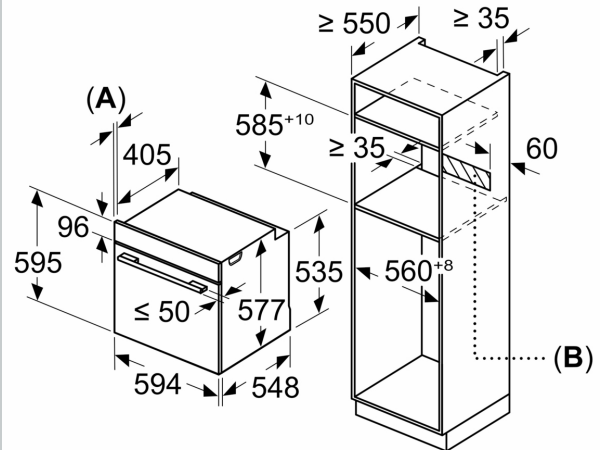

### DETALII TEHNICE / DIMENSIUNI:

- Dimensiuni (ÎxLxA): 595 mm x 594 mm x 548 mm
- Dimensiuni nișă (ÎxLxA): 560 mm - 568 mm x 585 mm - 595 mm x 550 mm
- „Va rugăm sa consultați dimensiunile specificate în schița de instalare”

N 50, CUPTOR MULTIFUNCTIONAL, ÎNCORPORABIL,  
60 X 60 CM, GRAPHITE-GRËY  
B5ACH7AG3

Schite dimensionale

Dacă aparatul este încorporat sub o plită, trebuie respectată următoarea grosime a blatului de lucru (dacă este cazul, inclusiv substructura).

A: 19,5 mm  
B: Spațiu pentru racordul aparatului 320 x 115 mm

Dimensiuni în mm

Schite dimensionale

Montaj cu o plită.

Dimensiuni în mm