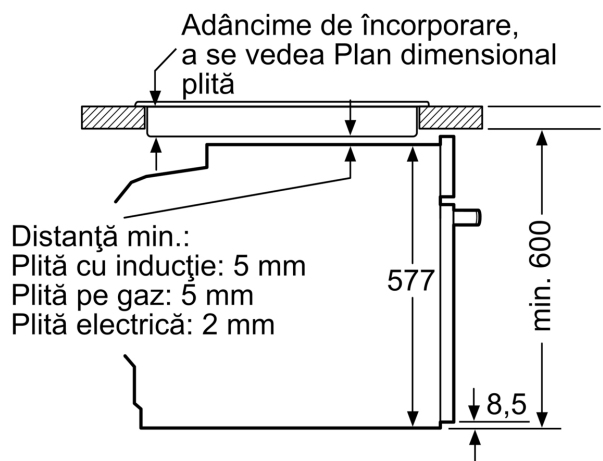

### DETALII TEHNICE / DIMENSIUNI:

- Dimensiuni (ÎxLxA): 595 mm x 594 mm x 548 mm
- Dimensiuni nișă (ÎxLxA): 560 mm - 568 mm x 585 mm - 595 mm x 550 mm
- „Va rugăm sa consultați dimensiunile specificate în schița de instalare”

N 50, CUPTOR MULTIFUNCTIONAL, ÎNCORPORABIL,  
60 X 60 CM, GRAPHITE-GRËY  
B5ACH7AG3

Schite dimensionale

Dacă aparatul este încorporat sub o plită, trebuie respectată următoarea grosime a blatului de lucru (dacă este cazul, inclusiv substructura).

Tip de plită	grosime min. a blatului de lucru	
	așezată	coplanară
Plită cu inducție	37 mm	38 mm
Plită cu inducție pe toată suprafața	47 mm	48 mm
Plită pe gaz	30 mm	38 mm
Plită electrică	27 mm	30 mm

Dimensiuni în mm

A: 19,5 mm  
B: Spațiu pentru racordul aparatului 320 x 115 mm

Dimensiuni în mm

Schite dimensionale

Montaj cu o plită.

Dimensiuni în mm