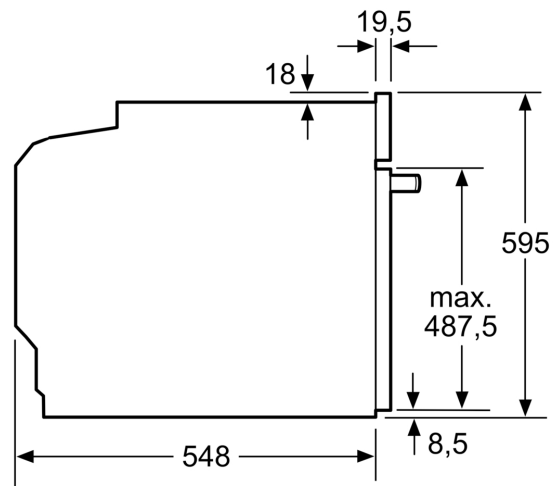

Dimensiuni în mm