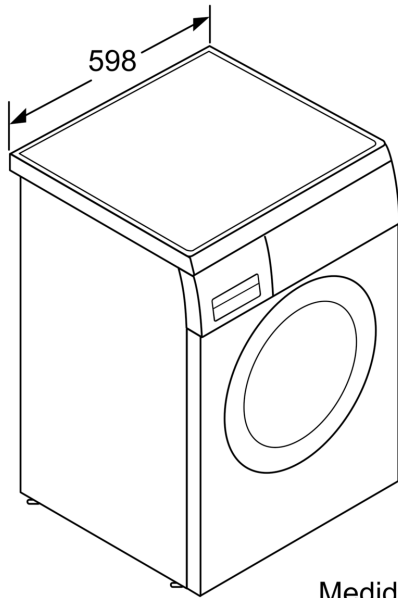

**Serie 6, Máquina de Lavar Roupa,
Carga Frontal, 9 kg, 1400 rpm
WUU28T66ES**

Medidas em mm