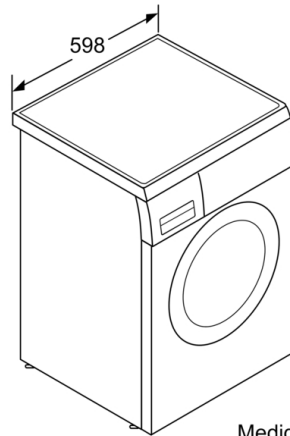

Informação técnica:

- Embutível sob bancada
- Medidas AxLxP (cm): 84.8x59.8x55

**Serie | 6, Máquina de Lavar Roupa, Carga Frontal, 8 kg, 1200 rpm
WUQ2448XES**

Medidas em mm

Medidas em mm