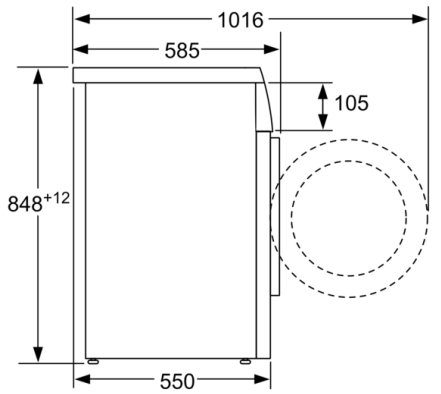

Technical data

Tipo de construção : Livre instalação

Altura sem tampo : 820 mm

Dimensões do produto : 848 x 598 x 550 mm

Altura p/montagem sob banc. : 820,00 mm

Peso líquido : 64,692 kg

Classificação da ligação : 2300 W

Informação técnica:

- Embutível sob bancada
- Medidas AxLxP (cm): 84.8x59.8x55

**Serie | 6, Máquina de Lavar Roupa, Carga Frontal, 8 kg, 1200 rpm
WUQ2448XES**

Medidas em mm

Medidas em mm