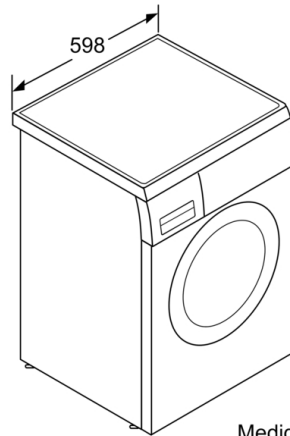

Informação técnica:

- Embutível sob bancada
- Medidas A x L x P (cm): 84.8 x 59.8 x 55

**Serie | 6, Máquina de Lavar Roupa, Carga Frontal, 8 kg, 1200 rpm
WUQ24468ES**

Medidas em mm

Medidas em mm