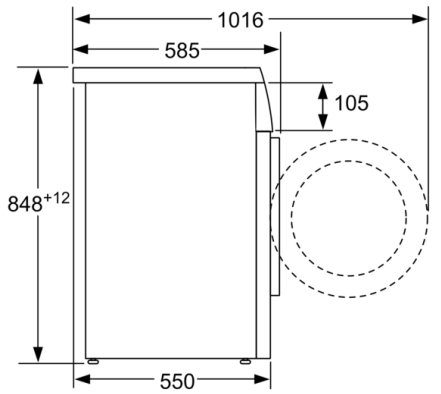

Technical data

Tipo de construção : Livre instalação

Altura sem tampo : 820 mm

Dimensões do produto : 848 x 598 x 550 mm

Altura p/montagem sob banc. : 820,00 mm

Peso líquido : 65,092 kg

Classificação da ligação : 2300 W

Informação técnica:

- Embutível sob bancada
- Medidas A x L x P (cm): 84.8 x 59.8 x 55

**Serie | 6, Máquina de Lavar Roupa, Carga Frontal, 8 kg, 1200 rpm
WUQ24468ES**

Medidas em mm

Medidas em mm