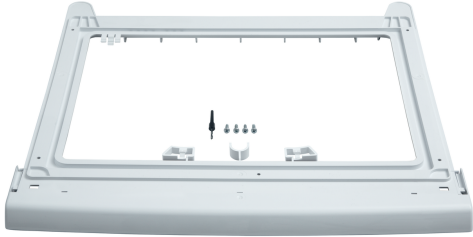

**Kit de união
WTZ20410****Technical data**

Dimensões do produto embalado: 50 x 560 x 600 mm
Dimensões da paleta: 225.0 x 80.0 x 120.0
Número standard de unidades por paleta:90
Peso líquido: 0.6 kg
Peso bruto:0.9 kg
Código EAN: 4242002761787