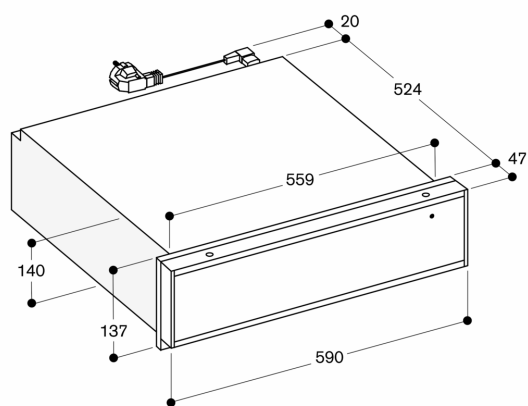

Manuseamento

Comandos touch.
Pega embutida na parte inferior da frente da gaveta.

Características

Volume líquido 20 litros.
Capacidade (volume): Serviço de jantar para 6 pessoas incluindo pratos de ø27 cm e tijelas, tijelas e pratos de servir adicionais depende do tamanho.
Capacidade máxima 25 kg.
Dimensões interiores úteis
L547 mm x A 91 mm x P 410 mm.
Sistema de aquecimento para uma distribuição uniforme do calor e uma temperatura da cavidade estável.
Indicação no visor do status do programa.
Base em vidro resistente.

Plano de instalação

A superfície do painel do aparelho estende-se 47 mm a partir do corpo do móvel.
Instalação do BS/BM/CM directamente sobre a WS num nicho de 59 cm sem fundo intermédio.
A ligação eléctrica pode ser colocada na parte de trás do aparelho.

Dados de ligação

Potência total de ligação 0,82 kW.
Cabo de ligação 1,8 m.

Medidas em mm

Vista lateral de WS 461 abaixo de BS, BM, CM

Medidas em mm