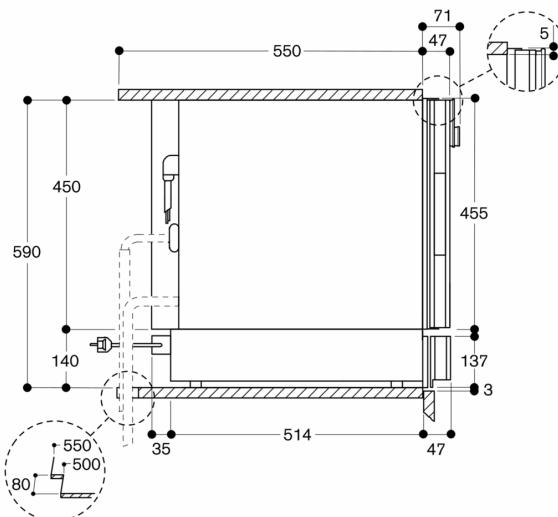

Manuseamento

Comandos touch.
Pega embutida na parte inferior da frente da gaveta.

Características

Volume líquido 20 litros.
Capacidade (volume): Serviço de jantar para 6 pessoas incluindo pratos de ø27 cm e tijelas, tijelas e pratos de servir adicionais depende do tamanho.
Capacidade máxima 25 kg.
Dimensões interiores úteis
L547 mm x A 91 mm x P 410 mm.
Sistema de aquecimento para uma distribuição uniforme do calor e uma temperatura da cavidade estável.
Indicação no visor do status do programa.
Base em vidro resistente.

Plano de instalação

A superfície do painel do aparelho estende-se 47 mm a partir do corpo do móvel.
Instalação do BS/BM/CM directamente sobre a WS num nicho de 59 cm sem fundo intermédio.
A ligação eléctrica pode ser colocada na parte de trás do aparelho.

Dados de ligação

Potência total de ligação 0,82 kW.
Cabo de ligação 1,8 m.

Medidas em mm

Vista lateral de WS 461 abaixo de BS, BM, CM

Medidas em mm