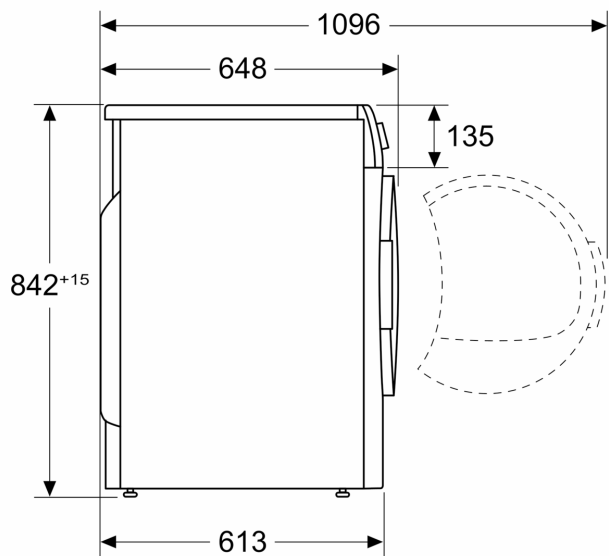

**Equipamento interior**

**Technical data**

Tipo de instalação: ..... Instalação livre  
 Tempo amovível: ..... Não  
 Abertura da porta: ..... Direita  
 Comprimento do cabo de ligação: ..... 145.0 cm  
 Dimensões do produto: ..... 842 x 598 x 613 mm  
 Peso líquido: ..... 53.5 kg  
 Gás fluorado com efeito estufa: ..... Não  
 Tipo de agente de frio: ..... R290  
 Dispositivo hermeticamente fechado: ..... Sim  
 A quantidade expressa em equivalente de CO2: ..... 0.000 t  
 Código EAN: ..... 4242003912584  
 Potência da ligação: ..... 800 W  
 Protetor de fusível: ..... 10 A  
 Voltagem: ..... 220-240 V  
 Frequência: ..... 50 Hz  
 Capacidade de carga: ..... 8.0 kg  
 Classe de Eficiência Energética - (2010/30/EC): ..... A+: eficiente  
 Consumo de energia secador eléctrico, plena carga - NOVO (2010/30/EC): ..... 1.86 kWh  
 Tempo de programa padrão de algodão em plena carga: .... 160 min  
 Consumo de energia secador eléctrico, carga parcial - NOVO (2010/30/EC): ..... 1.15 kWh  
 Tempo de programa padrão de algodão em carga parcial: .. 110 min  
 Consumo de energia anual ponderado, secador eléctrico - NOVO (2010/30/EC): ..... 235.0 kWh/annum  
 Programa de tempo ponderado: ..... 131 min  
 Agente de condensação eficiência plena carga (%): ..... 86 %  
 Agente de condensação eficiência carga parcial (%): ..... 86 %  
 Condensação eficiência ponderada (%): ..... 86 %

Desenhos à escala

Medidas em mm

Medidas em mm