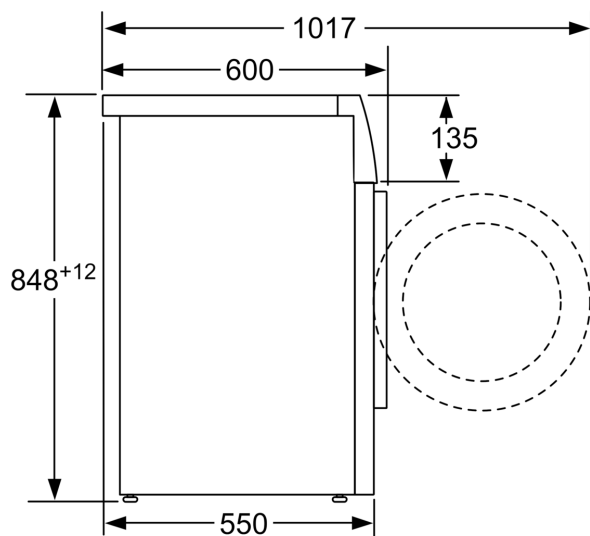

#### Informação Técnica

- Pode ser colocado sob bancadas com 85 cm de altura
- Dimensões (AXLxP): 84.8 cm x 59.8 cm x 55.0 cm
- Profundidade: 55.0 cm
- Profundidade incluindo óculo: 60.0 cm
- Profundidade do aparelho com porta aberta: 101.7 cm

<sup>4</sup> Duração do programa Eco 40-60

\*\* Valores arredondados

**iQ300, Máquina de Lavar Roupa,  
Carga Frontal, 8 kg, 1200 rpm  
WM12N289EP**

Desenhos à escala

Medidas em mm

Medidas em mm