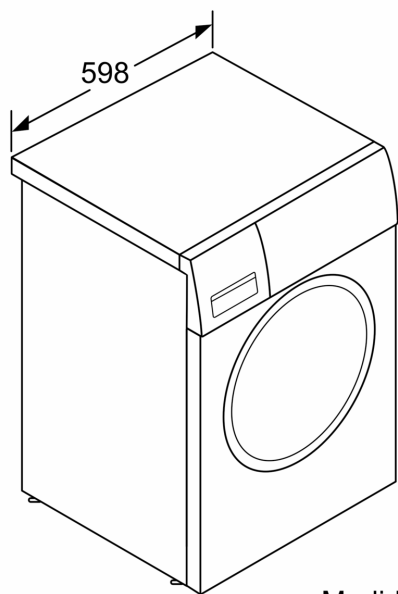

**iQ300, Máquina de Lavar Roupa,
Carga Frontal, 8 kg, 1200 rpm
WM12N289EP**

Desenhos à escala

Medidas em mm