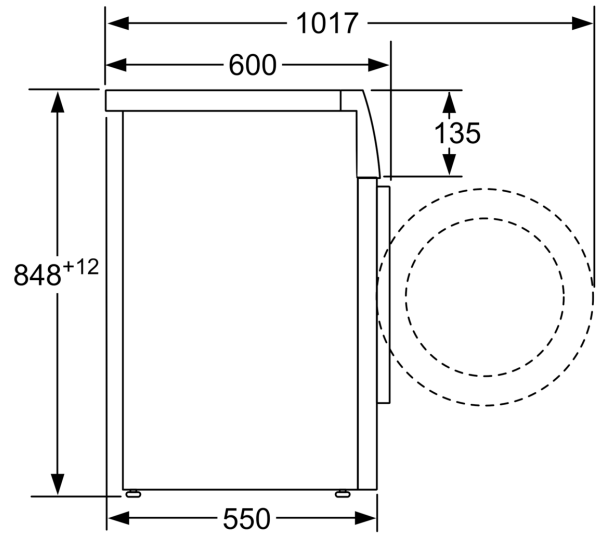

#### Informação Técnica

- Pode ser colocado sob bancadas com 85 cm de altura

- Dimensões (AXLxP): 84.8 cm x 59.8 cm x 55.0 cm
- Profundidade: 55.0 cm
- Profundidade do aparelho com porta aberta: 101.7 cm

<sup>4</sup> Duração do programa Eco 40-60

\*\* Valores arredondados

**iQ300, Máquina de Lavar Roupa,  
Carga Frontal, 8 kg, 1200 rpm  
WM12N280EP**

Desenhos à escala

Medidas em mm

Medidas em mm