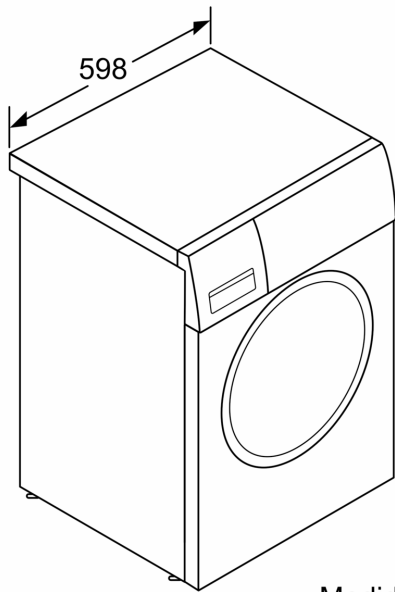

Equipamento interior

Technical data

Classe de eficiência energética: C
 Consumo ponderado de energia em kWh por 100 ciclos de lavagem do programa eco 40-60: 62 kWh
 Capacidade máxima em kg: 8.0 kg
 O consumo de água do programa eco em litros por ciclo: 47 l
 A recolher dados. Aguarde alguns segundos e depois tente cortar e copiar novamente.: 3:26 h
 Classe de eficiência de secagem por centrifugação do programa eco 40-60: B
 Classe de emissão de ruído aéreo: A
 Emissão de ruído aéreo: 72 dB(A) re 1 pW
 Tipo de instalação: Instalação livre
 Altura sem tampo: -2 mm
 Dimensões do produto: 848 x 598 x 550 mm
 Peso líquido: 68.5 kg
 Potência da ligação: 2300 W
 Protetor de fusível: 10 A
 Voltagem: 220-240 V
 Frequência: 50 Hz
 Comprimento do cabo de ligação: 160.0 cm
 Abertura da porta: À esquerda
 Rodas: Não
 Código EAN: 4242003922255
 Tipo de instalação: Instalação livre

Informação Técnica

- Pode ser colocado sob bancadas com 85 cm de altura

- Dimensões (AXLxP): 84.8 cm x 59.8 cm x 55.0 cm
- Profundidade: 55.0 cm
- Profundidade do aparelho com porta aberta: 101.7 cm

¹ Escala de Classes de Eficiência Energética de A a G

Desenhos à escala

Medidas em mm

Medidas em mm