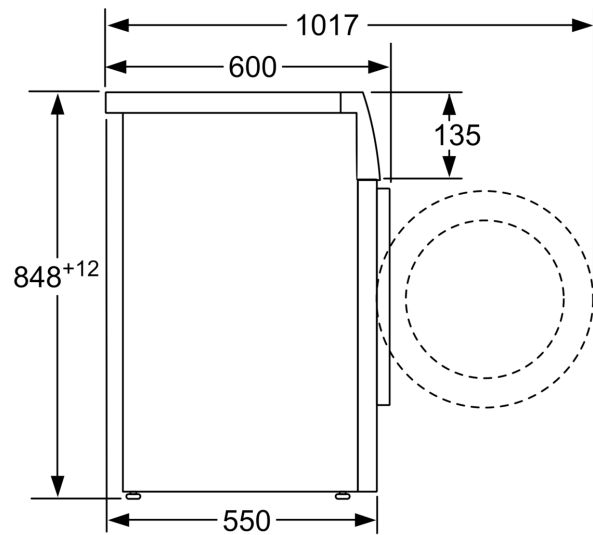

Equipamento interior

Technical data

Classe de eficiência energética: C
 Consumo ponderado de energia em kWh por 100 ciclos de lavagem do programa eco 40-60: 62 kWh
 Capacidade máxima em kg: 8.0 kg
 O consumo de água do programa eco em litros por ciclo: 47 l
 A recolher dados. Aguarde alguns segundos e depois tente cortar e copiar novamente.: 3:26 h
 Classe de eficiência de secagem por centrifugação do programa eco 40-60: B
 Classe de emissão de ruído aéreo: A
 Emissão de ruído aéreo: 72 dB(A) re 1 pW
 Tipo de instalação: Instalação livre
 Altura sem tampo: -2 mm
 Dimensões do produto: 848 x 598 x 550 mm
 Peso líquido: 68.5 kg
 Potência da ligação: 2300 W
 Protetor de fusível: 10 A
 Voltagem: 220-240 V
 Frequência: 50 Hz
 Comprimento do cabo de ligação: 160.0 cm
 Abertura da porta: À esquerda
 Rodas: Não
 Código EAN: 4242003922255
 Tipo de instalação: Instalação livre

Informação Técnica

- Pode ser colocado sob bancadas com 85 cm de altura

- Dimensões (AXLxP): 84.8 cm x 59.8 cm x 55.0 cm
- Profundidade: 55.0 cm
- Profundidade do aparelho com porta aberta: 101.7 cm

¹ Escala de Classes de Eficiência Energética de A a G

Desenhos à escala

Medidas em mm

Medidas em mm