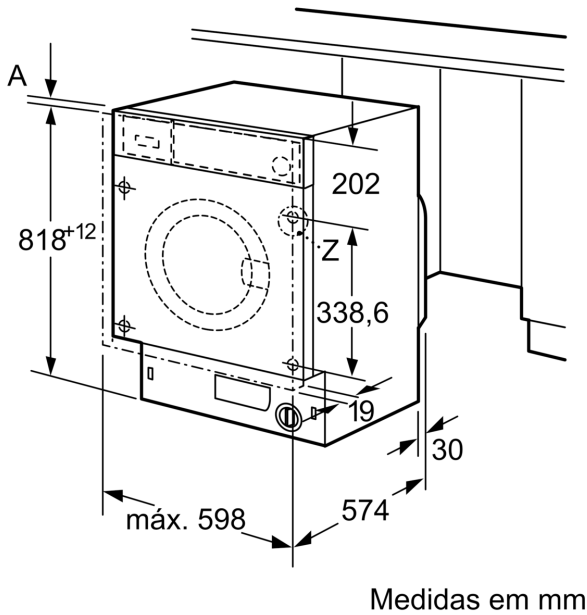

Informação Técnica

- Base com altura ajustável até: 15 cm
- Base com profundidade ajustável até: 6.5 cm
- Pés traseiros ajustáveis pela parte frontal do aparelho

- Dimensões (AXLxP): 81.8 cm x 59.6 cm x 54.4 cm
- Profundidade: 54.4 cm
- Profundidade incluindo óculo: 57.4 cm
- Profundidade do aparelho com porta aberta: 95.6 cm

Pormenor Z

Medidas em mm