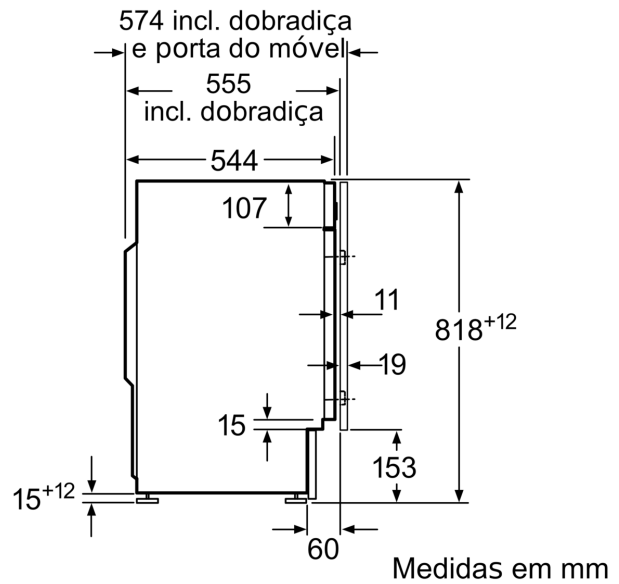

Informação Técnica

- Base com altura ajustável até: 15 cm
- Base com profundidade ajustável até: 6.5 cm
- Pés traseiros ajustáveis pela parte frontal do aparelho

- Dimensões (AXLxP): 81.8 cm x 59.6 cm x 54.4 cm
- Profundidade: 54.4 cm
- Profundidade incluindo óculo: 57.4 cm
- Profundidade do aparelho com porta aberta: 95.6 cm

Pormenor Z

Medidas em mm