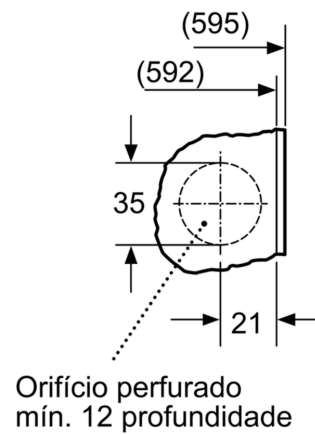

Informação Técnica

- Base com altura ajustável até: 15 cm
- Base com profundidade ajustável até: 6.5 cm
- Pés traseiros ajustáveis pela parte frontal do aparelho

- Dimensões (AXLxP): 81.8 cm x 59.6 cm x 54.4 cm
- Profundidade: 54.4 cm
- Profundidade incluindo óculo: 57.4 cm
- Profundidade do aparelho com porta aberta: 95.6 cm

Pormenor Z

Medidas em mm