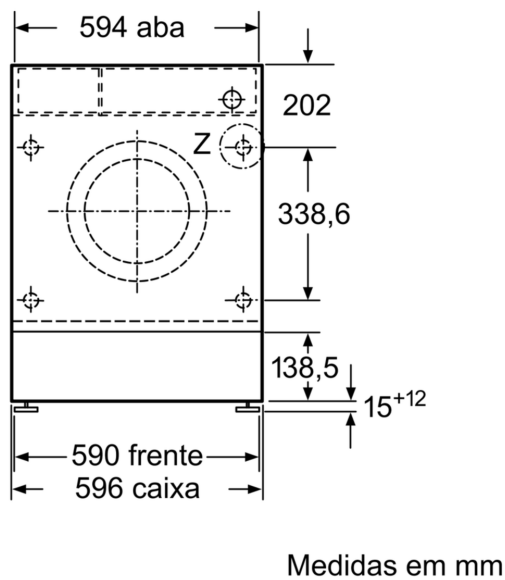

Informação Técnica

- Base com altura ajustável até: 15 cm
- Base com profundidade ajustável até: 6.5 cm
- Pés traseiros ajustáveis pela parte frontal do aparelho

- Dimensões (AXLxP): 81.8 cm x 59.6 cm x 54.4 cm
- Profundidade: 54.4 cm
- Profundidade incluindo óculo: 57.4 cm
- Profundidade do aparelho com porta aberta: 95.6 cm

Pormenor Z

Medidas em mm