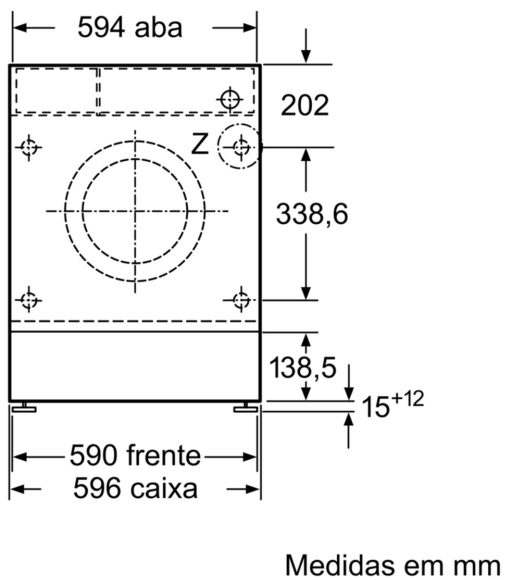

Informação Técnica

- Base com altura ajustável até: 15 cm
- Base com profundidade ajustável até: 6.5 cm
- Pés traseiros ajustáveis pela parte frontal do aparelho

- Cronometro de contagem de funcionamento: faz a contagem do número de programas realizados.
- Dimensões (AXLxP): 81.8 cm x 59.6 cm x 54.4 cm
- Profundidade: 54.4 cm
- Profundidade incluindo óculo: 57.4 cm
- Profundidade do aparelho com porta aberta: 95.6 cm

Pormenor Z

Medidas em mm