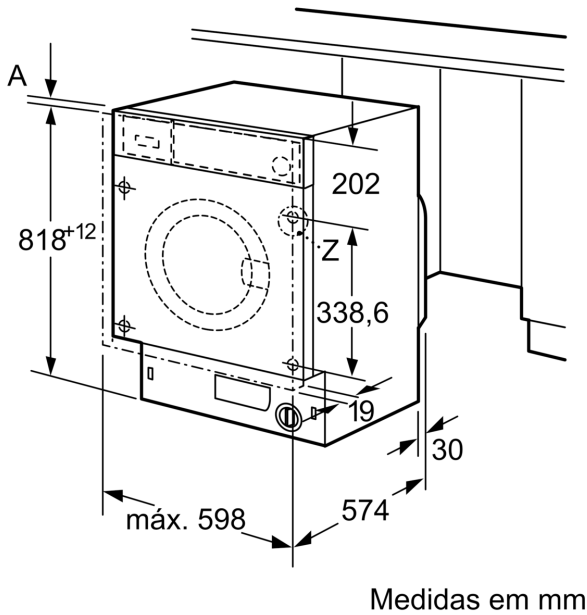

Informação Técnica

- Base com altura ajustável até: 15 cm
- Base com profundidade ajustável até: 6.5 cm
- Pés traseiros ajustáveis pela parte frontal do aparelho

- Cronometro de contagem de funcionamento: faz a contagem do número de programas realizados.
- Dimensões (AXLxP): 81.8 cm x 59.6 cm x 54.4 cm
- Profundidade: 54.4 cm
- Profundidade incluindo óculo: 57.4 cm
- Profundidade do aparelho com porta aberta: 95.6 cm

Pormenor Z

Medidas em mm