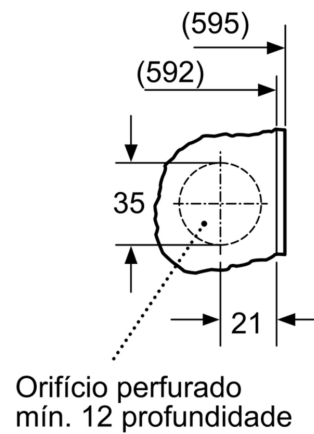

Informação Técnica

- Base com altura ajustável até: 15 cm
- Base com profundidade ajustável até: 6.5 cm
- Pés traseiros ajustáveis pela parte frontal do aparelho

- Cronometro de contagem de funcionamento: faz a contagem do número de programas realizados.
- Dimensões (AXLxP): 81.8 cm x 59.6 cm x 54.4 cm
- Profundidade: 54.4 cm
- Profundidade incluindo óculo: 57.4 cm
- Profundidade do aparelho com porta aberta: 95.6 cm

Pormenor Z

Medidas em mm