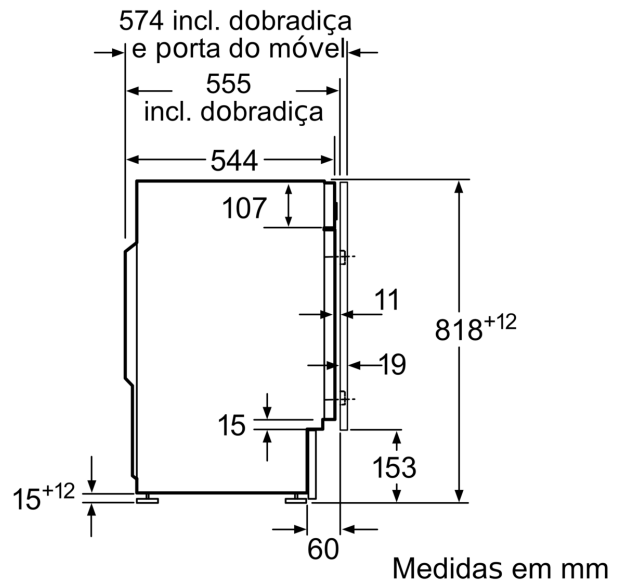

Informação Técnica

- Base com altura ajustável até: 15 cm
- Base com profundidade ajustável até: 6.5 cm
- Pés traseiros ajustáveis pela parte frontal do aparelho

- Cronometro de contagem de funcionamento: faz a contagem do número de programas realizados.
- Dimensões (AXLxP): 81.8 cm x 59.6 cm x 54.4 cm
- Profundidade: 54.4 cm
- Profundidade incluindo óculo: 57.4 cm
- Profundidade do aparelho com porta aberta: 95.6 cm

Pormenor Z

Medidas em mm