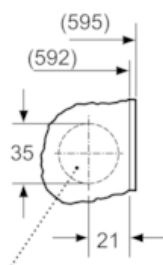

Equipamento interior

Technical data

Tipo de construção : Encastrar
 Altura sem tampo (mm) : 820
 Dimensões do produto (mm) : 818 x 596 x 544
 Altura p/montagem sob banc. : 820,00
 Peso líquido (kg) : 72,474
 Classificação da ligação (W) : 2300
 Corrente (A) : 10
 Voltagem (V) : 220-240
 Frequência (Hz) : 50
 Certificados de aprovação : CE, VDE
 Comprimento do cabo de alimentação eléctrica (cm) : 210
 Classe de desempenho de lavagem : A
 De que lado está montada a porta? : À esquerda
 Rodas : Não
 Código EAN : 4242003770061
 Capacidade algodão (kg) - NOVO (2010/30/EC) : 8,0
 Consumo de energia anual (kWh/annum) - NOVO (2010/30/EC) : 137,00
 Consumo potência em stand-by modo (W) - NOVO (2010/30/EC) : 0,12
 Consumo potência em stand-by modo (W) - NOVO (2010/30/EC) : 0,50
 Consumo anual de água (l/annum) - NOVO (2010/30/EC) : 9900
 Classe de desempenho da centrifugação : B
 Velocidade de centrifugação máxima (rpm) - novo (2010/30/EC) : 1355
 Ø Tempo de lavagem "Algodão 40 °C", carga parcial, 2010/30/EC (min.) : 255
 Ø Tempo de lavagem "Algodão 60 °C", carga completa, 2010/30/EC (min.) : 270
 Ø Tempo de lavagem "Algodão 60 °C", carga parcial, 2010/30/EC (min.) : 270
 Nível de ruído da lavagem (dB(A) re 1 pW) : 41
 Nível de ruído da centrifugação dB(A) re 1 pW : 67
 Tipo de instalação : Totalmente integrado

Informação Técnica

- Abertura da porta do móvel permutável
- Base com altura ajustável até: 15 cm
- Base com profundidade ajustável até: 6.5 cm
- Medidas AxLxP (cm): 81.8 x 59.6 x 54.4
- Pés traseiros ajustáveis pela parte frontal do aparelho

iQ700, Máquina de lavar roupa de integrar, 8 kg, 1400 rpm WI14W540ES

Desenhos à escala

Medidas em mm

Pormenor Z

Orifício perfurado
mín. 12 profundidade

Medidas em mm

Medidas em mm