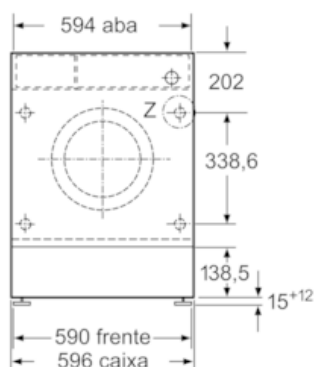

Equipamento interior

Technical data

Tipo de construção : Encastrar
 Altura sem tampo (mm) : 820
 Dimensões do produto (mm) : 818 x 596 x 544
 Altura p/montagem sob banc. : 820,00
 Peso líquido (kg) : 72,474
 Classificação da ligação (W) : 2300
 Corrente (A) : 10
 Voltagem (V) : 220-240
 Frequência (Hz) : 50
 Certificados de aprovação : CE, VDE
 Comprimento do cabo de alimentação eléctrica (cm) : 210
 Classe de desempenho de lavagem : A
 De que lado está montada a porta? : À esquerda
 Rodas : Não
 Código EAN : 4242003770061
 Capacidade algodão (kg) - NOVO (2010/30/EC) : 8,0
 Consumo de energia anual (kWh/annum) - NOVO (2010/30/EC) : 137,00
 Consumo potência em stand-by modo (W) - NOVO (2010/30/EC) : 0,12
 Consumo potência em stand-by modo (W) - NOVO (2010/30/EC) : 0,50
 Consumo anual de água (l/annum) - NOVO (2010/30/EC) : 9900
 Classe de desempenho da centrifugação : B
 Velocidade de centrifugação máxima (rpm) - novo (2010/30/EC) : 1355
 Ø Tempo de lavagem "Algodão 40 °C", carga parcial, 2010/30/EC (min.) : 255
 Ø Tempo de lavagem "Algodão 60 °C", carga completa, 2010/30/EC (min.) : 270
 Ø Tempo de lavagem "Algodão 60 °C", carga parcial, 2010/30/EC (min.) : 270
 Nível de ruído da lavagem (dB(A) re 1 pW) : 41
 Nível de ruído da centrifugação dB(A) re 1 pW : 67
 Tipo de instalação : Totalmente integrado

Informação Técnica

- Abertura da porta do móvel permutável
- Base com altura ajustável até: 15 cm
- Base com profundidade ajustável até: 6.5 cm
- Medidas AxLxP (cm): 81.8 x 59.6 x 54.4
- Pés traseiros ajustáveis pela parte frontal do aparelho

iQ700, Máquina de lavar roupa de integrar, 8 kg, 1400 rpm WI14W540ES

Desenhos à escala

Medidas em mm

Pormenor Z

Orifício perfurado
mín. 12 profundidade

Medidas em mm

Medidas em mm