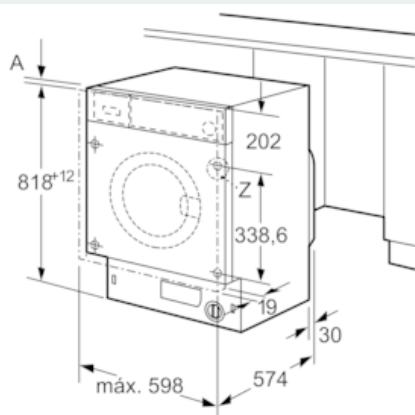

Equipamento interior

Technical data

Tipo de construção : Encastrar
 Altura sem tampo (mm) : 820
 Dimensões do produto (mm) : 818 x 596 x 544
 Altura p/montagem sob banc. : 820,00
 Peso líquido (kg) : 72,474
 Classificação da ligação (W) : 2300
 Corrente (A) : 10
 Voltagem (V) : 220-240
 Frequência (Hz) : 50
 Certificados de aprovação : CE, VDE
 Comprimento do cabo de alimentação eléctrica (cm) : 210
 Classe de desempenho de lavagem : A
 De que lado está montada a porta? : À esquerda
 Rodas : Não
 Código EAN : 4242003770061
 Capacidade algodão (kg) - NOVO (2010/30/EC) : 8,0
 Consumo de energia anual (kWh/annum) - NOVO (2010/30/EC) : 137,00
 Consumo potência em stand-by modo (W) - NOVO (2010/30/EC) : 0,12
 Consumo potência em stand-by modo (W) - NOVO (2010/30/EC) : 0,50
 Consumo anual de água (l/annum) - NOVO (2010/30/EC) : 9900
 Classe de desempenho da centrifugação : B
 Velocidade de centrifugação máxima (rpm) - novo (2010/30/EC) : 1355
 Ø Tempo de lavagem "Algodão 40 °C", carga parcial, 2010/30/EC (min.) : 255
 Ø Tempo de lavagem "Algodão 60 °C", carga completa, 2010/30/EC (min.) : 270
 Ø Tempo de lavagem "Algodão 60 °C", carga parcial, 2010/30/EC (min.) : 270
 Nível de ruído da lavagem (dB(A) re 1 pW) : 41
 Nível de ruído da centrifugação dB(A) re 1 pW : 67
 Tipo de instalação : Totalmente integrado

Informação Técnica

- Abertura da porta do móvel permutável
- Base com altura ajustável até: 15 cm
- Base com profundidade ajustável até: 6.5 cm
- Medidas AxLxP (cm): 81.8 x 59.6 x 54.4
- Pés traseiros ajustáveis pela parte frontal do aparelho

iQ700, Máquina de lavar roupa de integrar, 8 kg, 1400 rpm WI14W540ES

Desenhos à escala

Medidas em mm

Pormenor Z

Orifício perfurado
mín. 12 profundidade

Medidas em mm

Medidas em mm