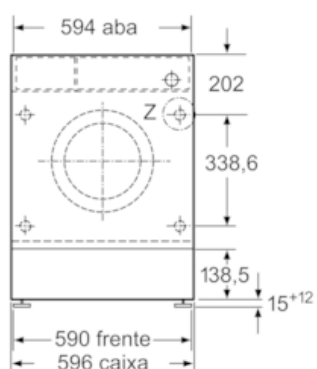

Equipamento interior

Technical data

Tipo de construção : Encastrar
 Altura sem tampo (mm) : 820
 Dimensões do produto (mm) : 818 x 596 x 544
 Peso líquido (kg) : 71,874
 Classificação da ligação (W) : 2300
 Corrente (A) : 10
 Voltagem (V) : 220-240
 Frequência (Hz) : 50
 Certificados de aprovação : CE, VDE
 Comprimento do cabo de alimentação eléctrica (cm) : 210
 Classe de desempenho de lavagem : A
 De que lado está montada a porta? : À esquerda
 Rodas : Não
 Código EAN : 4242003770078
 Capacidade algodão (kg) - NOVO (2010/30/EC) : 8,0
 Classe de Eficiência Energética - (2010/30/EC) : A+++
 Consumo de energia anual (kWh/annum) - NOVO (2010/30/EC) : 157,00
 Consumo potência em stand-by modo (W) - NOVO (2010/30/EC) : 0,12
 Consumo potência em stand-by modo (W) - NOVO (2010/30/EC) : 0,50
 Consumo anual de água (l/annum) - NOVO (2010/30/EC) : 9900
 Classe de desempenho da centrifugação : B
 Velocidade de centrifugação máxima (rpm) - novo (2010/30/EC) : 1200
 Ø Tempo de lavagem "Algodão 40 °C", carga parcial, 2010/30/EC (min.) : 255
 Ø Tempo de lavagem "Algodão 60 °C", carga completa, 2010/30/EC (min.) : 270
 Ø Tempo de lavagem "Algodão 60 °C", carga parcial, 2010/30/EC (min.) : 270
 Nível de ruído da lavagem (dB(A) re 1 pW) : 41
 Nível de ruído da centrifugação dB(A) re 1 pW : 66
 Tipo de instalação : Totalmente integrado

Informação Técnica

- Abertura da porta do móvel permutável
- Base com altura ajustável até: 15 cm
- Base com profundidade ajustável até: 6.5 cm
- Medidas A x L x P (cm): 81.8 x 59.6 x 54.4
- Pés traseiros ajustáveis pela parte frontal do aparelho

iQ500, Máquina de lavar roupa de integrar, 8 kg, 1200 rpm WI12W320ES

Desenhos à escala

Medidas em mm

Pormenor Z

Orifício perfurado
mín. 12 profundidade

Medidas em mm

Medidas em mm