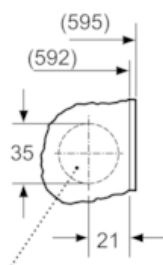

Informação Técnica

- Abertura da porta do móvel permutável
- Base com altura ajustável até: 15 cm
- Base com profundidade ajustável até: 6.5 cm
- Medidas A x L x P (cm): 81.8 x 59.6 x 54.4
- Pés traseiros ajustáveis pela parte frontal do aparelho

iQ500, Máquina de lavar roupa de integrar, 8 kg, 1200 rpm WI12W320ES

Desenhos à escala

Medidas em mm

Pormenor Z

Orifício perfurado
mín. 12 profundidade

Medidas em mm

Medidas em mm