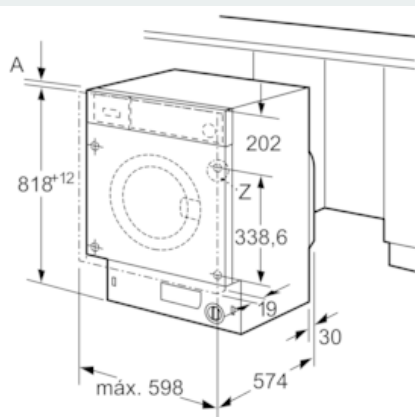

Equipamento interior

Technical data

Tipo de construção : Encastrar
 Altura sem tampo (mm) : 820
 Dimensões do produto (mm) : 818 x 596 x 544
 Peso líquido (kg) : 71,874
 Classificação da ligação (W) : 2300
 Corrente (A) : 10
 Voltagem (V) : 220-240
 Frequência (Hz) : 50
 Certificados de aprovação : CE, VDE
 Comprimento do cabo de alimentação eléctrica (cm) : 210
 Classe de desempenho de lavagem : A
 De que lado está montada a porta? : À esquerda
 Rodas : Não
 Código EAN : 4242003770078
 Capacidade algodão (kg) - NOVO (2010/30/EC) : 8,0
 Classe de Eficiência Energética - (2010/30/EC) : A+++
 Consumo de energia anual (kWh/annum) - NOVO (2010/30/EC) : 157,00
 Consumo potência em stand-by modo (W) - NOVO (2010/30/EC) : 0,12
 Consumo potência em stand-by modo (W) - NOVO (2010/30/EC) : 0,50
 Consumo anual de água (l/annum) - NOVO (2010/30/EC) : 9900
 Classe de desempenho da centrifugação : B
 Velocidade de centrifugação máxima (rpm) - novo (2010/30/EC) : 1200
 Ø Tempo de lavagem "Algodão 40 °C", carga parcial, 2010/30/EC (min.) : 255
 Ø Tempo de lavagem "Algodão 60 °C", carga completa, 2010/30/EC (min.) : 270
 Ø Tempo de lavagem "Algodão 60 °C", carga parcial, 2010/30/EC (min.) : 270
 Nível de ruído da lavagem (dB(A) re 1 pW) : 41
 Nível de ruído da centrifugação dB(A) re 1 pW : 66
 Tipo de instalação : Totalmente integrado

Informação Técnica

- Abertura da porta do móvel permutável
- Base com altura ajustável até: 15 cm
- Base com profundidade ajustável até: 6.5 cm
- Medidas A x L x P (cm): 81.8 x 59.6 x 54.4
- Pés traseiros ajustáveis pela parte frontal do aparelho

iQ500, Máquina de lavar roupa de integrar, 8 kg, 1200 rpm WI12W320ES

Desenhos à escala

Medidas em mm

Pormenor Z

Orifício perfurado
mín. 12 profundidade

Medidas em mm

Medidas em mm