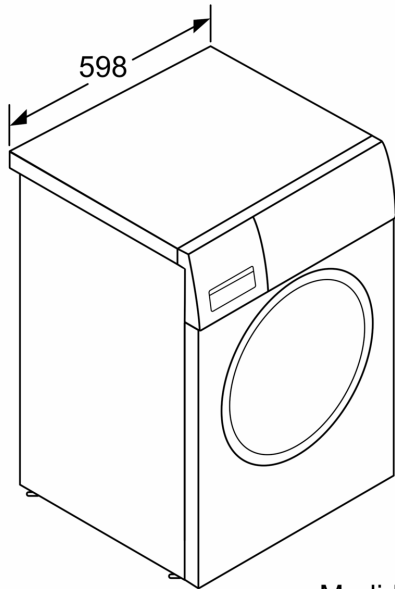

**Serie 6, Máquina de Lavar Roupa,
Carga Frontal, 9 kg, , Silver-inox /
stainless steel
WGG244AXES**

Medidas em mm