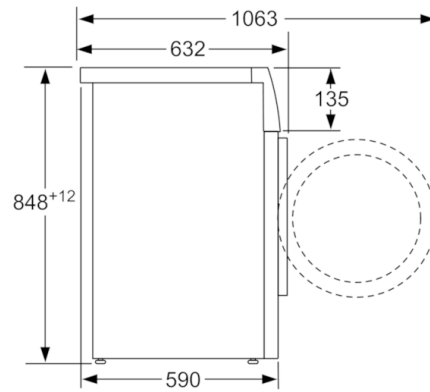

Technical data

| | |
|---|------------------|
| Tipo de construção : | Livre instalação |
| Altura sem tampo (mm) : | 850 |
| Dimensões do produto (mm) : | 848 x 598 x 590 |
| Peso líquido (kg) : | 73,370 |
| Classificação da ligação (W) : | 2300 |
| Corrente (A) : | 10 |
| Voltagem (V) : | 220-240 |
| Frequência (Hz) : | 50 |
| Certificados de aprovação : | CE, VDE |
| Comprimento do cabo de alimentação eléctrica (cm) : | 160 |
| Classe de desempenho de lavagem : | A |
| De que lado está montada a porta? : | À esquerda |
| Rodas : | Não |
| Código EAN : | 4242002901534 |
| Capacidade algodão (kg) - NOVO (2010/30/EC) : | 9,0 |
| Classe de Eficiência Energética - (2010/30/EC) : | A+++ |
| Consumo de energia anual (kWh/annum) - NOVO (2010/30/EC) : | 152,00 |
| Consumo potência em stand-by modo (W) - NOVO (2010/30/EC) : | 0,12 |
| Consumo de energia em estado inativo - NEW (2010/30/EC) : | 0,43 |
| Consumo anual de água (l/annum) - NOVO (2010/30/EC) : | 11220 |
| Classe de desempenho da centrifugação : | B |
| Velocidade de centrifugação máxima (rpm) - novo (2010/30/EC) : | 1361 |
| Ø Tempo de lavagem "Algodão 40 °C", carga parcial, 2010/30/EC (min.) : | 285 |
| Ø Tempo de lavagem "Algodão 60 °C", carga completa, 2010/30/EC (min.) : | 285 |
| Ø Tempo de lavagem "Algodão 60 °C", carga parcial, 2010/30/EC (min.) : | 285 |
| Duração de modo stand-by - novo (2010/30/EC) : | 20 |
| Nível de ruído da lavagem (dB(A) re 1 pW) : | 48 |
| Nível de ruído da centrifugação dB(A) re 1 pW : | 72 |
| Tipo de instalação : | Livre instalação |

Informação Técnica:

- Medidas AxLxP (cm): 84.8 x 59.8 x 63.2
- Pode ser colocado sob bancadas com 85 cm de altura

Serie | 8 Máquinas de lavar roupa**WAW2874XES****ActiveOxygen****Serie 8****Máquina de lavar roupa**

Medidas em mm

Medidas em mm