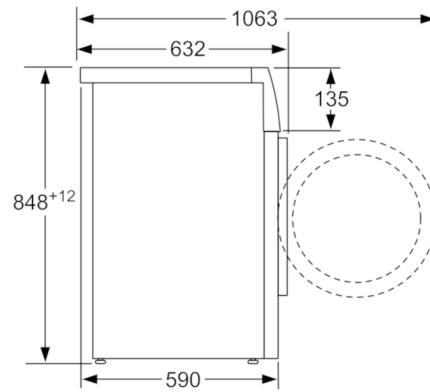

Technical data

Tipo de construção :	Livre instalação
Altura sem tampo (mm) :	850
Dimensões do produto (mm) :	848 x 598 x 590
Peso líquido (kg) :	79,570
Classificação da ligação (W) :	2300
Corrente (A) :	10
Voltagem (V) :	220-240
Frequência (Hz) :	50
Certificados de aprovação :	CE, VDE
Comprimento do cabo de alimentação eléctrica (cm) :	160
Classe de desempenho de lavagem :	A
De que lado está montada a porta? :	À esquerda
Rodas :	Não
Código EAN :	4242002901367
Capacidade algodão (kg) - NOVO (2010/30/EC) :	9,0
Classe de Eficiência Energética - (2010/30/EC) :	A+++
Consumo de energia anual (kWh/annum) - NOVO (2010/30/EC) :	152,00
Consumo potência em stand-by modo (W) - NOVO (2010/30/EC) :	0,12
Consumo de energia em estado inativo - NEW (2010/30/EC) :	0,43
Consumo anual de água (l/annum) - NOVO (2010/30/EC) :	11220
Classe de desempenho da centrifugação :	B
Velocidade de centrifugação máxima (rpm) - novo (2010/30/EC) :	1361
Ø Tempo de lavagem "Algodão 40 °C", carga parcial, 2010/30/EC (min.) :	285
Ø Tempo de lavagem "Algodão 60 °C", carga completa, 2010/30/EC (min.) :	285
Ø Tempo de lavagem "Algodão 60 °C", carga parcial, 2010/30/EC (min.) :	285
Duração de modo stand-by - novo (2010/30/EC) :	20
Nível de ruído da lavagem (dB(A) re 1 pW) :	48
Nível de ruído da centrifugação dB(A) re 1 pW :	72
Tipo de instalação :	Livre instalação

Informação Técnica:

- Medidas AxLxP (cm): 84.8 x 59.8 x 63.2
- Pode ser colocado sob bancadas com 85 cm de altura

Serie | 8 Máquinas de lavar roupa**WAW28740ES****ActiveOxygen****Serie 8****Máquina de lavar roupa**

Medidas em mm

Medidas em mm