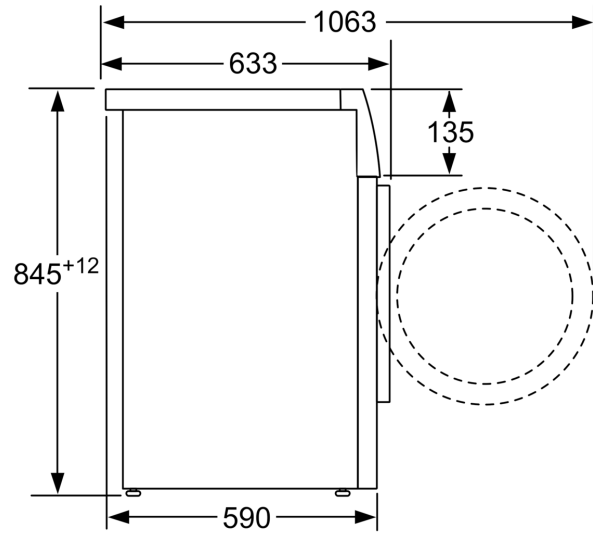

Informação Técnica

- Pode ser colocado sob bancadas com 85 cm de altura
- Dimensões (AXLxP): 84.8 cm x 59.8 cm x 59.0 cm
- Profundidade: 59.0 cm

- Profundidade incluindo óculo: 63.2 cm
- Profundidade do aparelho com porta aberta: 106.3 cm

¹ Escala de Classes de Eficiência Energética de A a G

**Serie 4, Máquina de Lavar Roupa,
Carga Frontal, 8 kg, 1400 rpm
WAN28287ES**

Medidas em mm

Medidas em mm