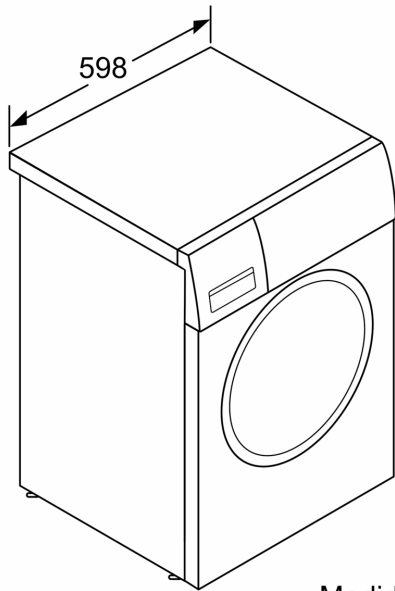

**Serie 4, Máquina de Lavar Roupa,
Carga Frontal, 8 kg, 1400 rpm
WAN28287ES**

Medidas em mm